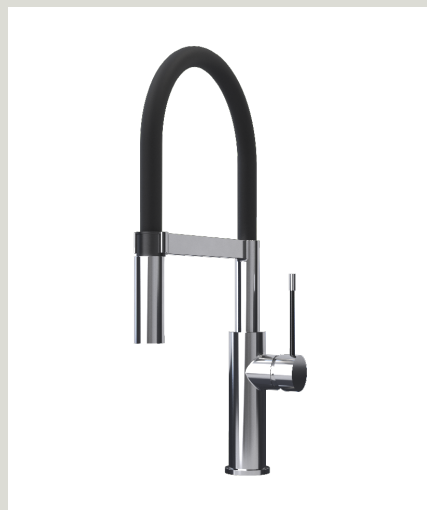

Soba - Chrome
RCH91D2SOCC

379$
sug.

P.D.S.F. 606 $

ROBINET DE CUISINE SOBA

- Robinet de cuisine mono-trou de style professionnel
- Bec flexible en silicone noir
- Douchette à 2 jets et bras de douchette aimanté
- Construction en laiton massif
- Cartouche en céramique

Conception canadienne

Garantie à vie limitée