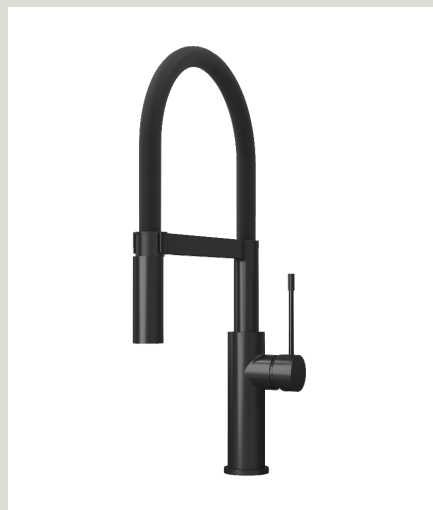

PROMOTIONS

EN VIGUEUR
31|01|2024 - 30|04|2024

Soba - Noir
RCH91D2SOBK

459$
sug.

P.D.S.F. 728 $