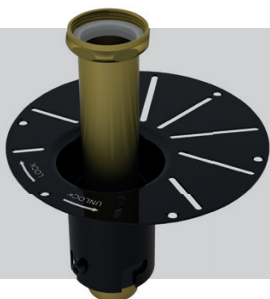

Pour faciliter l'installation de votre nouvelle baignoire autoportante !

PROMOTIONS

BAIGNOIRES 2 MORCEAUX

2395\$ **1239\$**

SIMPLO
59 3/4" x 31 3/4" x 23 3/4"
TSP6032FA001

SOFFIO
60 1/4" x 33 3/8" x 31 1/8"
TSO6033FA001

BAIGNOIRES 2 MORCEAUX

2495\$ **1299\$**

SIMPLO 2.0
59 3/4" x 31 3/4" x 23 3/4"
TS26032FA001

SOFFIO 2.0
60 1/4" x 33 3/8" x 31 1/8"
TS26033FA001

KIT D'INSTALLATION POUR BAIGNOIRE AUTOPORTANTE **AB00035**

Pour faciliter l'installation de votre nouvelle baignoire autoportante !

PROMOTIONS

BAIGNOIRES À JUPE

L=Drain à gauche R=Drain à droite

~~1095\$~~ **549\$**

SALA I

59 3/4" x 31 3/4" x 21"
TL16032TA0_1

SALA I - avec dégagement

59 3/4" x 31 3/4" x 21"
TL16032TAF_1