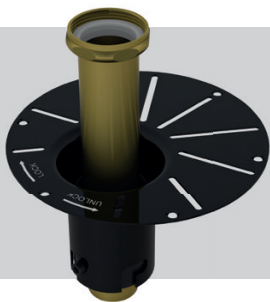

BAIGNOIRES AUTOPORTANTES PRO

L=Drain à gauche R=Drain à droite

2695\$ **1395\$**

ARTESIO +

59 3/4" x 31 5/8" x 22 7/8"
TAS6032FAP_1

HUMDA +

60" x 30 11/16" x 23 5/8"
THM6032FAP01

KIT D'INSTALLATION POUR BAIGNOIRE AUTOPORTANTE **AB00035**

Pour faciliter l'installation de votre nouvelle baignoire autoportante !

PROMOTIONS

BAIGNOIRES 2 MORCEAUX

2395\$ **1239\$**

SIMPLO
59 3/4" x 31 3/4" x 23 3/4"
TSP6032FA001

SOFFIO
60 1/4" x 33 3/8" x 31 1/8"
TSO6033FA001