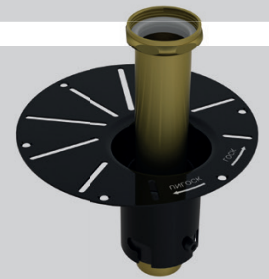

VELA

59" x 31 3/8" x 23 5/8"
TVL5931FA001

BAIGNOIRES AUTOPORTANTES

3195\$

1895\$

IDEA NOIR MAT

60 1/8" x 31 3/16" x 29 1/2"
TIE6031FA007

ISSA NOIR MAT

59 7/16" x 28 15/16" x 28 1/2"
TIS5929FA007

AB00035

KIT D'INSTALLATION
POUR BAIGNOIRE
AUTOPORTANTE

BAIGNOIRES AUTOPORTANTES

2895\$

1555\$

FRANK

66 1/16" x 31 1/4" x 30 5/16"
TFA6631FA001