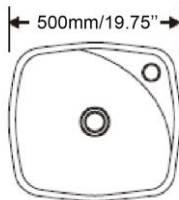

Colonne - Free standing
Blanc lustré - Glossy white
Porcelaine vitrifiée - Vitreous china
Monotrou - Single hole
Avec trop plein - With overflow

Dimensions intérieures
Inside basin dimensions
13.5" x 14.5"

Dimensions et poids d'expédition
Shipping size and weight
21" x 19" X 37" 118 lbs

Profondeur - Depth 2.5"

Garantie d'un an
One year warranty

Toutes dimensions sont approximatives, veuillez avoir en main votre lavabo pour vérifier les mesures avant d'en faire l'installation.

All dimensions are approximate. Always have your basin in hand to check measurements before installing.