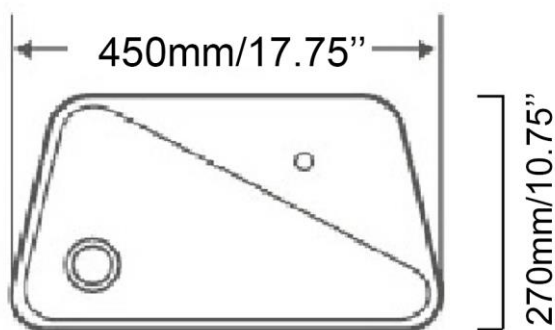

Mural - Wall mounted
Blanc lustré - Glossy white
Porcelaine vitrifiée - Vitreous china
Monotrou - Single hole
Avec trop plein - With overflow

Dimensions intérieures
Inside basin dimensions
14.5" x 9.25"

Dimensions et poids d'expédition
Shipping size and weight
14" x 20" X 9" 21 lbs

Profondeur - Depth 2"

Garantie d'un an
One year warranty

Ensemble d'encrage mural , vendu séparément/ Wall fixation set, sold separately : T803B

Toutes dimensions sont approximatives, veuillez avoir en main votre lavabo pour vérifier les mesures avant d'en faire l'installation.
All dimensions are approximate. Always have your basin in hand to check measurements before installing.