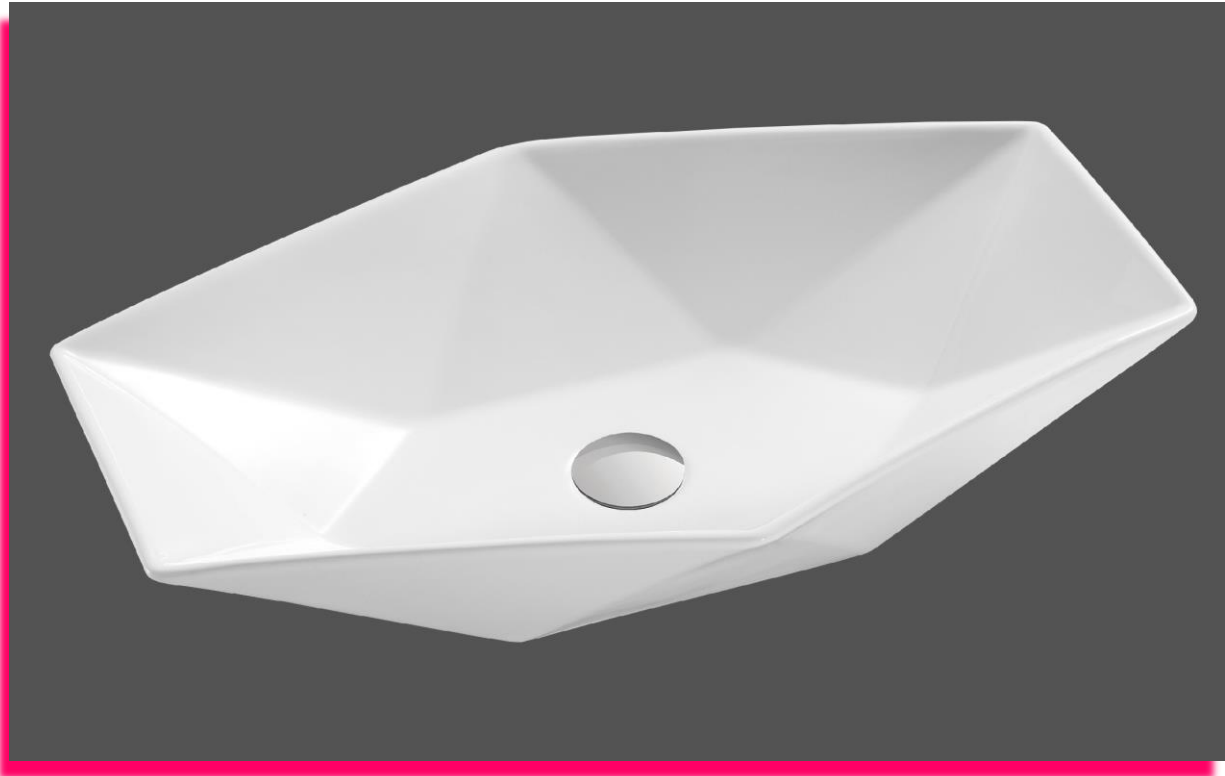

Vasque - Vessel
Blanc lustré - Glossy white
Porcelaine vitrifiée - Vitreous china
Sans trop plein - Without overflow

Dimensions intérieures
Inside basin dimensions
18.25" x 10.5"

Dimensions et poids d'expédition
Shipping size and weight
24" x 17" X 8" 18 lbs

Profondeur - Depth 3.25"

Garantie d'un an
One year warranty

Toutes dimensions sont approximatives, veuillez avoir en main votre lavabo pour vérifier les mesures avant d'en faire l'installation.

All dimensions are approximate. Always have your basin in hand to check measurements before installing.