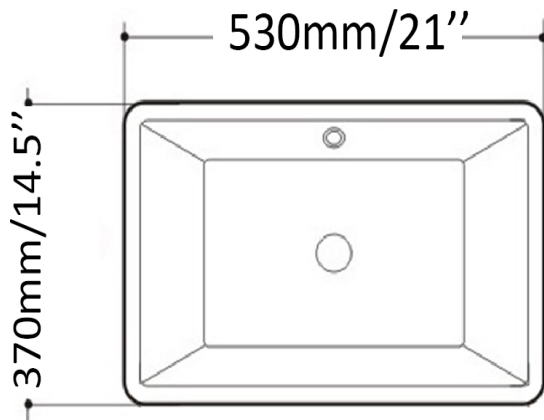

Lavabo sous-plan
Undermount basin
Noir mat - Mat black
Porcelaine vitrifiée - Vitreous china
Avec trop plein - With overflow

Dimensions intérieures
Inside basin dimensions
18.5" x 12.25"

Dimensions et poids d'expédition
Shipping size and weight
23" x 17" X 19" 23 lbs

Profondeur - Depth 3"

Garantie d'un an
One year warranty

Toutes dimensions sont approximatives, veuillez avoir en main votre lavabo pour vérifier les mesures avant d'en faire l'installation.

All dimensions are approximate. Always have your basin in hand to check measurements before installing.