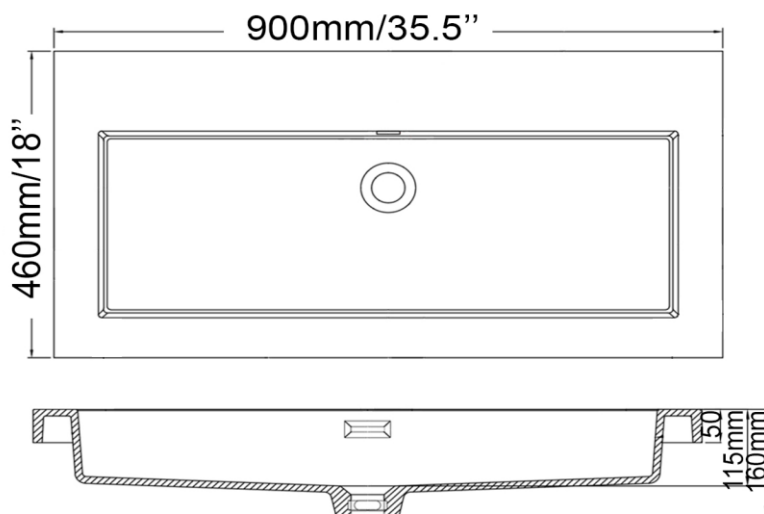

Semi-encastré - Semi-recessed
Blanc lustré - Glossy white
Lavabo en composite
Synthetic composite
Avec trop plein - With overflow

Dimensions intérieures
Inside basin dimensions
30.25" 10.75"
Rebord - Edge
5" - 2.5"

Dimensions et poids d'expédition
Shipping size and weight
31" x 21" X 8" 37 lbs
Profondeur - Depth 2.75"

Garantie d'un an
One year warranty

Toutes dimensions sont approximatives, veuillez avoir en main votre lavabo pour vérifier les mesures avant d'en faire l'installation.
All dimensions are approximate. Always have your basin in hand to check measurements before installing.