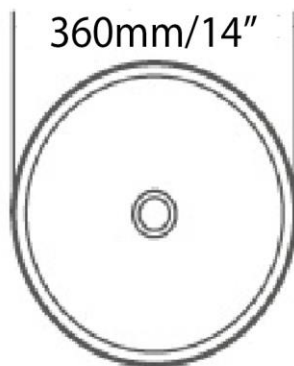

Vasque - Vessel

Noir mat, blanc mat

Mat black, mat white

Porcelaine vitrifiée - Vitreous china

Sans trop plein - Without overflow

Dimensions intérieures

Inside basin dimensions

13"

Dimensions et poids d'expédition

Shipping size and weight

16" x 16" X 7" 15 lbs

Profondeur - Depth 4"

Garantie d'un an

One year warranty

Toutes dimensions sont approximatives, veuillez avoir en main votre lavabo pour vérifier les mesures avant d'en faire l'installation.

All dimensions are approximate. Always have your basin in hand to check measurements before installing.