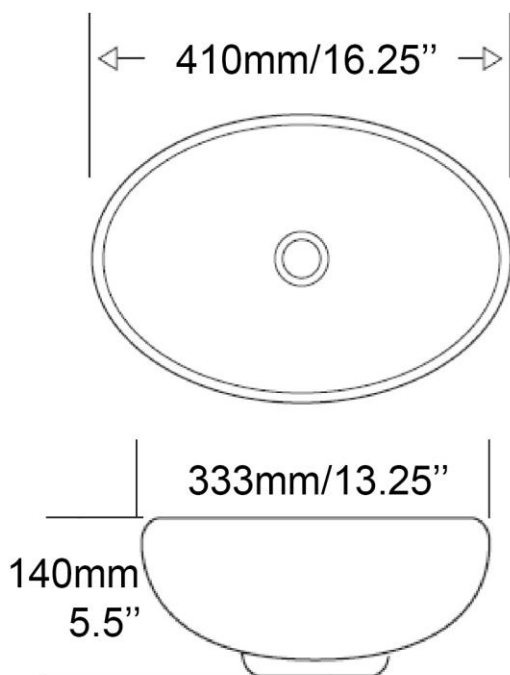

Vasque - Vessel
Blanc lustré - Glossy white
Porcelaine vitrifiée - Vitreous china
Sans trop plein - Without overflow

Dimensions intérieures
Inside basin dimensions
13.5" x 10.5"

Dimensions et poids d'expédition
Shipping size and weight
16" x 19" X 9" 15 lbs

Profondeur - Depth 4.25"

Garantie d'un an
One year warranty

Toutes dimensions sont approximatives, veuillez avoir en main votre lavabo pour vérifier les mesures avant d'en faire l'installation.

All dimensions are approximate. Always have your basin in hand to check measurements before installing.