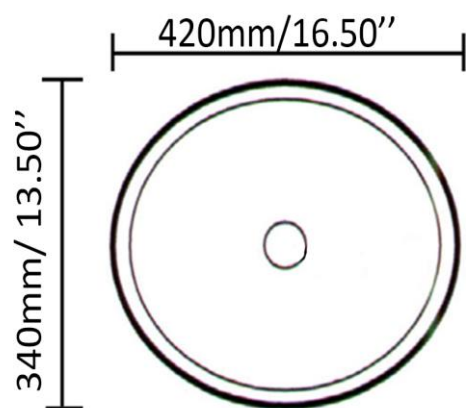

Lavabo sous-plan
Undermount basin
Blanc lustré - Glossy white
Porcelaine vitrifiée - Vitreous china
Avec trop plein - With overflow

Dimensions intérieures
Inside basin dimensions
14.75" x 13.25"

Dimensions et poids d'expédition
Shipping size and weight
10" x 19" X 10" 14 lbs

Profondeur - Depth 3.5"

Garantie d'un an
One year warranty

Toutes dimensions sont approximatives, veuillez avoir en main votre lavabo pour vérifier les mesures avant d'en faire l'installation.

All dimensions are approximate. Always have your basin in hand to check measurements before installing.