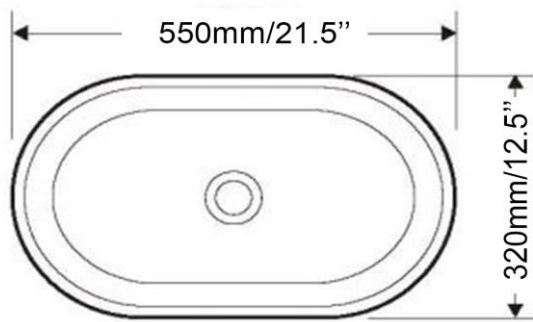

Vasque - Vessel
Blanc mat - Mat white
Lavabo en composite
Synthetic composite
Sans trop plein - Without overflow

Dimensions intérieures
Inside basin dimensions
19" x 11"

Dimensions et poids d'expédition
Shipping size and weight
25" x 16" X 9" 18 lbs

Profondeur - Depth 3.5"

Garantie d'un an
One year warranty

Toutes dimensions sont approximatives, veuillez avoir en main votre lavabo pour vérifier les mesures avant d'en faire l'installation.

All dimensions are approximate. Always have your basin in hand to check measurements before installing.