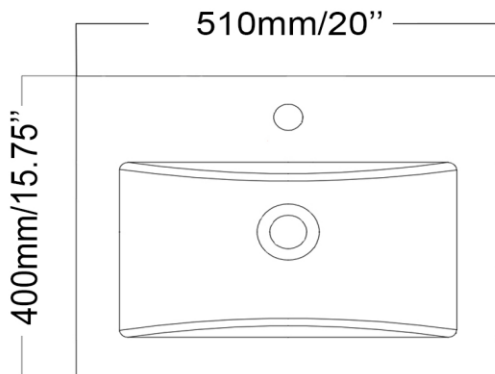

Semi-encastré - Semi-recessed
Blanc lustré - Glossy white
Lavabo en composite
Synthetic composite
Monotrou - Single hole
Avec trop plein - With overflow

Dimensions intérieures
Inside basin dimension
14.5" x 9"
Rebord - Edge
5" - 2.25"

Dimensions et poids d'expédition
Shipping size and weight
21" x 19" X 8" 18 lbs
Profondeur - Depth 2.25"

Garantie d'un an
One year warranty

Toutes dimensions sont approximatives, veuillez avoir en main votre lavabo pour vérifier les mesures avant d'en faire l'installation.
All dimensions are approximate. Always have your basin in hand to check measurements before installing.