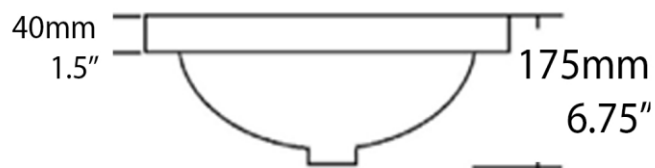

Lavabo encastré - Recessed basin
Blanc lustré - Glossy white
Porcelaine vitrifiée - Vitreous china
Monotrou - Single hole
Avec trop plein - With overflow

Dimensions intérieures
Inside basin dimensions
13.5" x 8.5"

Dimensions et poids d'expédition
Shipping size and weight
22" x 18" X 9" 25 lbs

Profondeur - Depth 3"

Garantie d'un an
One year warranty

Toutes dimensions sont approximatives, veuillez avoir en main votre lavabo pour vérifier les mesures avant d'en faire l'installation.

All dimensions are approximate. Always have your basin in hand to check measurements before installing.