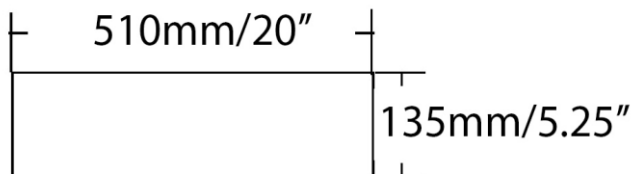

Vasque - Vessel
Blanc lustré - Glossy white
Porcelaine vitrifiée - Vitreous china
Monotrou - Single hole
Sans trop plein - Without overflow

Dimensions intérieures
Inside basin dimensions
18.25" x 10.5"

Dimensions et poids d'expédition
Shipping size and weight
22" x 17" X 7" 25 lbs

Profondeur - Depth 4.25"

Garantie un an
One year warranty

Toutes dimensions sont approximatives, veuillez avoir en main votre lavabo pour vérifier les mesures avant d'en faire l'installation.
All dimensions are approximate. Always have your basin in hand to check measurements before installing.