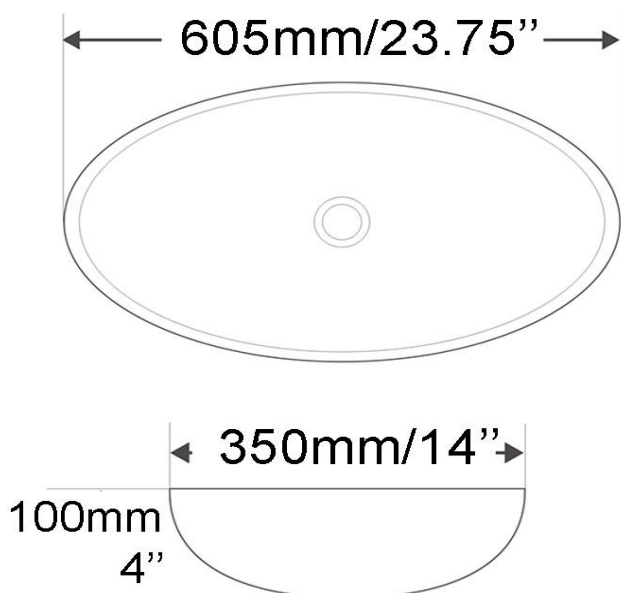

Vasque - Vessel
Pierre - Stone
Sans trop plein - Without overflow

Dimensions intérieures
Inside basin dimensions
19" x 13.75"

Dimensions et poids d'expédition
Shipping size and weight
27" x 17" X 6" 28 lbs

Profondeur - Depth 3"

Garantie d'un an
One year warranty

Toutes dimensions sont approximatives, veuillez avoir en main votre lavabo pour vérifier les mesures avant d'en faire l'installation.

All dimensions are approximate. Always have your basin in hand to check measurements before installing.