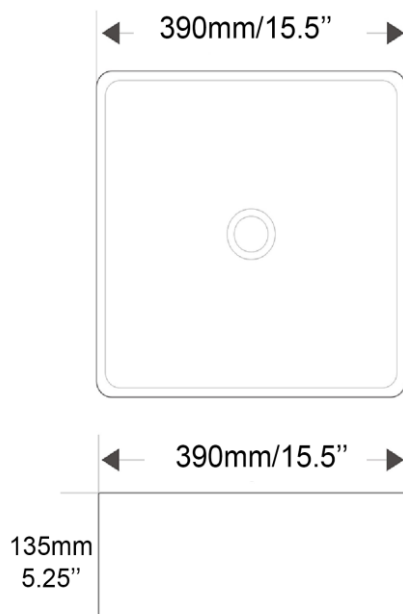

Vasque - Vessel  
Noir mat - Mat black  
Porcelaine vitrifiée - Vitreous china  
Monotrou - Single hole  
Avec trop plein - With overflow

Dimensions intérieures  
Inside basin dimensions  
16.5" x 11.25"

Dimensions et poids d'expédition  
Shipping size and weight  
22" x 18" X 9" 28 lbs

Profondeur - Depth 2.75"

Garantie d'un an  
One year warranty

Toutes dimensions sont approximatives, veuillez avoir en main votre lavabo pour vérifier les mesures avant d'en faire l'installation.  
All dimensions are approximate. Always have your basin in hand to check measurements before installing.

Vasque - Vessel

Blanc lustré avec bordure noire

Glossy white with black rim

Porcelaine vitrifiée - Vitreous china

Sans trop plein - Without overflow

Dimensions intérieures

Inside basin dimensions

14.5" x 14.75"