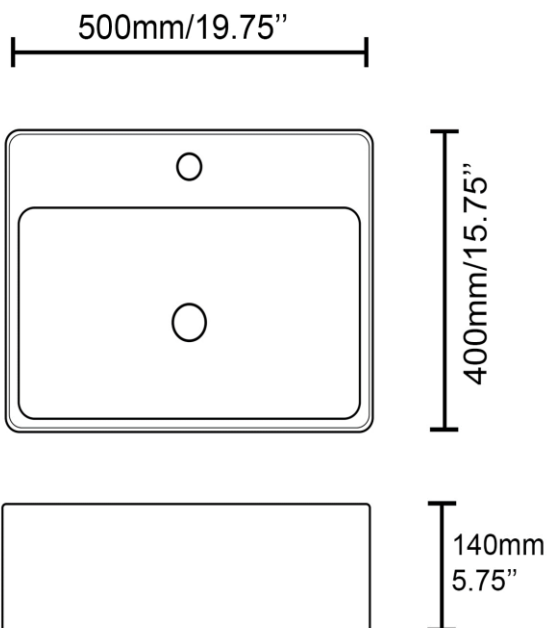

Vasque - Vessel
Noir mat, blanc mat
Mat black, mat white
Porcelaine vitrifiée - Vitreous china
Monotrou - Single hole
Sans trop plein - Without overflow

Dimensions intérieures
Inside basin dimensions
15.75" x 9.75"

Dimensions et poids d'expédition
Shipping size and weight
22" x 18" X 8" 30 lbs

Profondeur - Depth 3"

Garantie d'un an
One year warranty

Toutes dimensions sont approximatives, veuillez avoir en main votre lavabo pour vérifier les mesures avant d'en faire l'installation.

All dimensions are approximate. Always have your basin in hand to check measurements before installing.