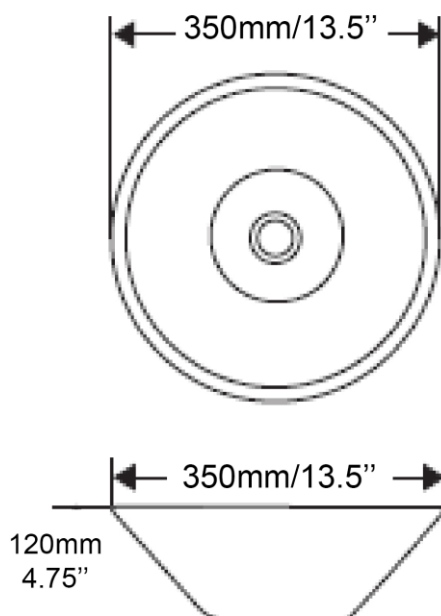

Vasque - Vessel
Blanc lustré - Glossy white
Porcelaine vitrifiée - Vitreous china
Sans trop plein - Without overflow

Dimensions intérieures
Inside basin dimensions
12.5"

Dimensions et poids d'expédition
Shipping size and weight
17" x 17" X 7" 12 lbs

Profondeur - Depth 3.5"

Garantie d'un an
One year warranty

Toutes dimensions sont approximatives, veuillez avoir en main votre lavabo pour vérifier les mesures avant d'en faire l'installation.

All dimensions are approximate. Always have your basin in hand to check measurements before installing.