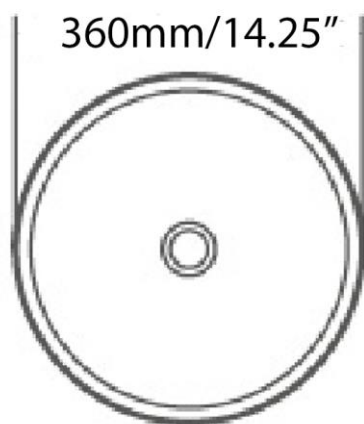

Vasque - Vessel
Blanc lustré - Glossy white
Porcelaine vitrifiée - Vitreous china
Sans trop plein - Without overflow

Dimensions intérieures
Inside basin dimensions
13"

Dimensions et poids d'expédition
Shipping size and weight
17" x 17" X 8" 17 lbs

Profondeur - Depth 3.25"

Garantie d'un an
One year warranty

Toutes dimensions sont approximatives, veuillez avoir en main votre lavabo pour vérifier les mesures avant d'en faire l'installation.
All dimensions are approximate. Always have your basin in hand to check measurements before installing.