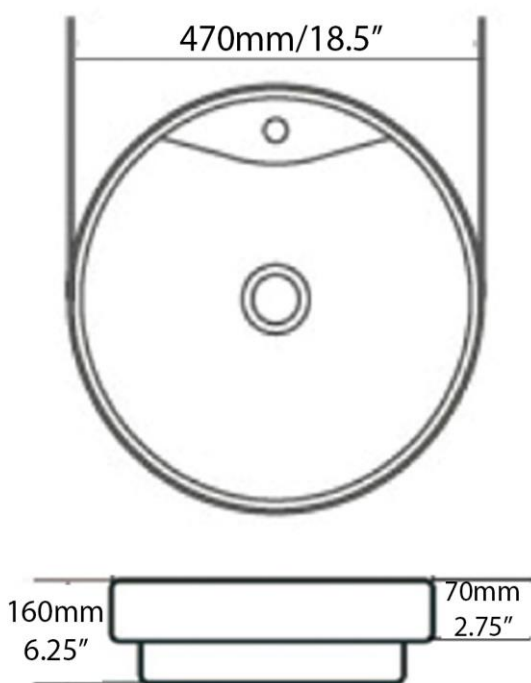

Vasque - Vessel  
Blanc lustré - Glossy white  
Porcelaine vitrifiée - Vitreous china  
Monotrou - Single hole  
Sans trop plein - Without overflow

Dimensions intérieures  
Inside basin dimensions  
18" x 10"

Dimensions et poids d'expédition  
Shipping size and weight  
19" x 19" X 8" 17 lbs

Profondeur - Depth 2.5"

Garantie d'un an  
One year warranty

Toutes dimensions sont approximatives, veuillez avoir en main votre lavabo pour vérifier les mesures avant d'en faire l'installation.

Vasque - Vessel  
Blanc lustré - Glossy white  
Porcelaine vitrifiée - Vitreous china  
Monotrou - Single hole  
Sans trop plein - Without overflow

Dimensions intérieures  
Inside basin dimensions  
31" x 11.5"

Dimensions et poids d'expédition  
Shipping size and weight:  
34" x 18" X 8" 38 lbs

Profondeur - Depth 2.5"

Garantie d'un an  
One year warranty

Toutes dimensions sont approximatives, veuillez avoir en main votre lavabo pour vérifier les mesures avant d'en faire l'installation.  
All dimensions are approximate. Always have your basin in hand to check measurements before installing.