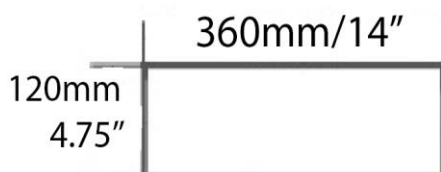

Vasque - Vessel

Noir mat, blanc mat

Mat black, mat white

Porcelaine vitrifiée - Vitreous china

Sans trop plein - Without overflow

Dimensions intérieures

Inside basin dimensions

13"

Dimensions et poids d'expédition

Shipping size and weight

16" x 16" X 7" 15 lbs

Profondeur - Depth 4"

Garantie d'un an

One year warranty

Toutes dimensions sont approximatives, veuillez avoir en main votre lavabo pour vérifier les mesures avant d'en faire l'installation.

All dimensions are approximate. Always have your basin in hand to check measurements before installing.