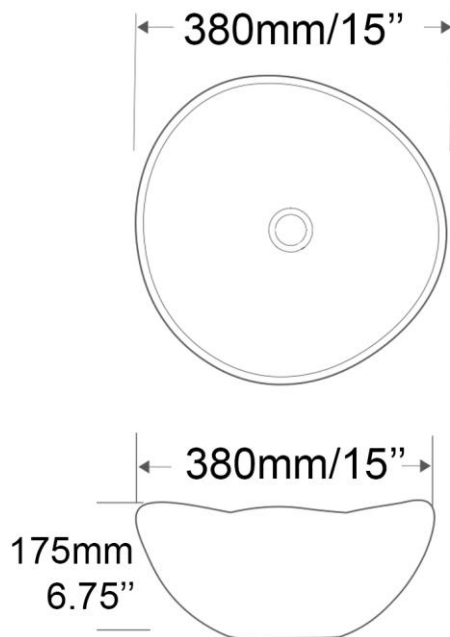

Vasque - Vessel
Blanc lustré - Glossy white
Porcelaine vitrifiée - Vitreous china
Sans trop plein - Without overflow

Dimensions intérieures
Inside basin dimensions
14" x 14"

Dimensions et poids d'expédition
Shipping size and weight
17" x 17" X 10" 14 lbs

Profondeur - Depth 5"

Garantie d'un an
One year warranty

Toutes dimensions sont approximatives, veuillez avoir en main votre lavabo pour vérifier les mesures avant d'en faire l'installation.

All dimensions are approximate. Always have your basin in hand to check measurements before installing.