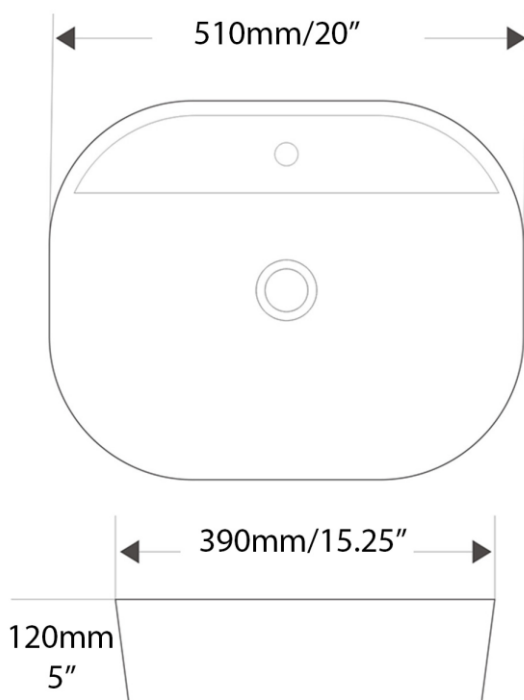

Vasque - Vessel  
Blanc lustré - Glossy white  
Porcelaine vitrifiée - Vitreous china  
Monotrou - Single hole  
Sans trop plein - Without overflow

Dimensions intérieures  
Inside basin dimensions  
18" x 10"

Dimensions intérieures  
Inside basin dimensions  
15.5" x 12.5"

Dimensions et poids d'expédition  
Shipping size and weight  
19" x 19" X 7" 22lbs

Profondeur - Depth 3.5"

Garantie d'un an  
One year warranty

Toutes dimensions sont approximatives, veuillez avoir en main votre lavabo pour vérifier les mesures avant d'en faire l'installation.

All dimensions are approximate. Always have your basin in hand to check measurements before installing.

Vasque - Vessel  
Blanc lustré - Glossy white  
Porcelaine vitrifiée - Vitreous china  
Monotrou - Single hole  
Sans trop plein - Without overflow

Dimensions intérieures  
Inside basin dimensions  
19.5" x 10.5"