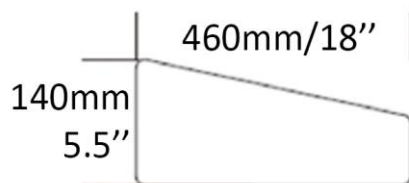

Vasque - Vessel
Blanc lustré - Glossy white
Porcelaine vitrifiée - Vitreous china
Monotrou - Single hole
Avec trop plein - With overflow

Dimensions intérieures
Inside basin dimensions
16.5" x 12"

Dimensions et poids d'expédition
Shipping size and weight
26" x 21" X 8" 42 lbs

Profondeur - Depth 1"

Garantie d'un an
One year warranty

Toutes dimensions sont approximatives, veuillez avoir en main votre lavabo pour vérifier les mesures avant d'en faire l'installation.

All dimensions are approximate. Always have your basin in hand to check measurements before installing.