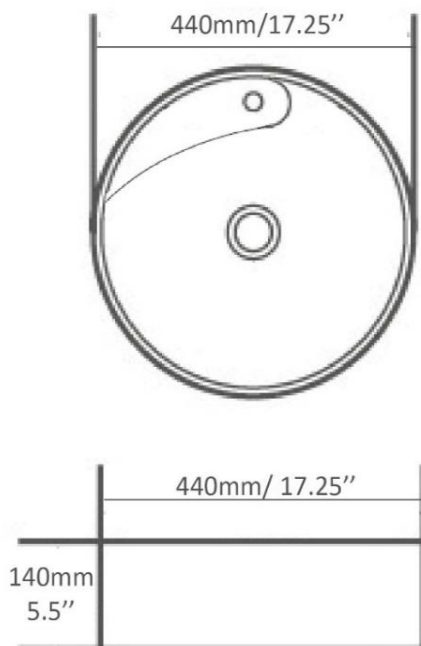

Vasque - Vessel
Blanc lustré - Glossy white
Porcelaine vitrifiée - Vitreous china
Monotrou - Single hole
Sans trop plein - Without overflow

Dimensions intérieures
Inside basin dimensions
15.5" x 12.5"

Dimensions et poids d'expédition
Shipping size and weight
19" x 19" X 7" 22lbs

Profondeur - Depth 3.5"

Garantie d'un an
One year warranty

Toutes dimensions sont approximatives, veuillez avoir en main votre lavabo pour vérifier les mesures avant d'en faire l'installation.

All dimensions are approximate. Always have your basin in hand to check measurements before installing.