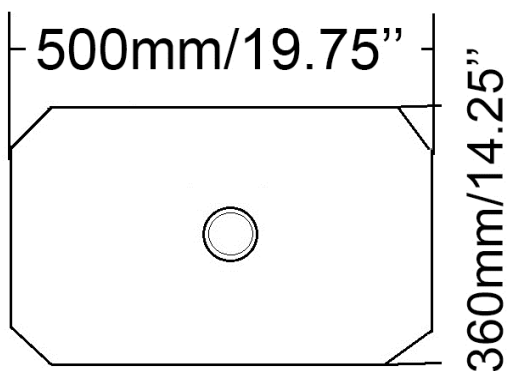

Vasque - Vessel
Blanc lustré - Glossy white
Porcelaine vitrifiée - Vitreous china
Sans trop plein - Without overflow

Dimensions intérieures
Inside basin dimensions
17.5" x 12.5"

Dimensions et poids d'expédition
Shipping size and weight
22" x 16" X 7" 25 lbs

Profondeur - Depth 4.25"

Garantie d'un an
One year warranty

Toutes dimensions sont approximatives, veuillez avoir en main votre lavabo pour vérifier les mesures avant d'en faire l'installation.

All dimensions are approximate. Always have your basin in hand to check measurements before installing.