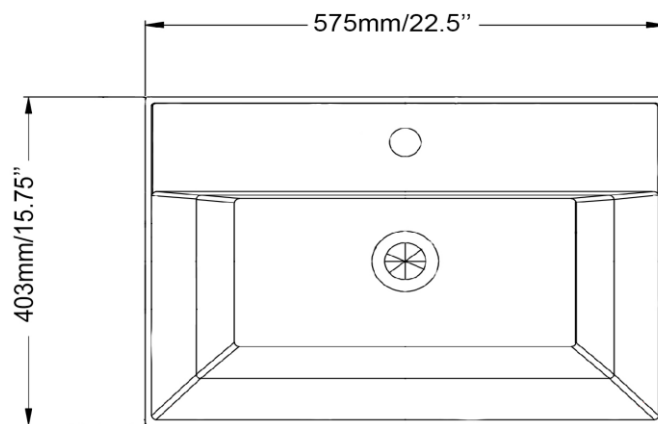

Semi-encastré - Semi-recessed
Blanc lustré - Glossy white
Lavabo en composite
Synthetic composite
Monotrou - Single hole
Avec trop plein - With overflow

Dimensions intérieures
Inside basin dimensions
20.5" x 10"

Dimensions et poids d'expédition
Shipping size and weight
25" x 19" X 8" 25 lbs

Profondeur - Depth 2.25"

Garantie d'un an
One year warranty

Toutes dimensions sont approximatives, veuillez avoir en main votre lavabo pour vérifier les mesures avant d'en faire l'installation.
All dimensions are approximate. Always have your basin in hand to check measurements before installing.