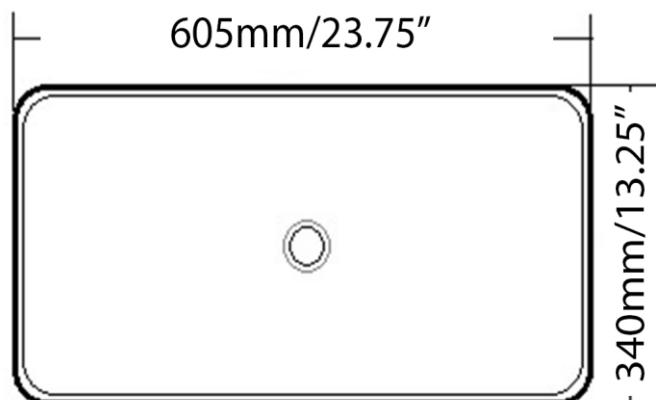

Vasque - Vessel
Noir mat, blanc mat
Mat black, mat white
Porcelaine vitrifiée - Vitreous china
Sans trop plein - Without overflow

Dimensions intérieures
Inside basin dimensions
22.5" x 12.5"

Dimensions et poids d'expédition
Shipping size and weight
26" x 16" X 6" 28 lbs

Profondeur - Depth 3"

Garantie d'un an
One year warranty

Toutes dimensions sont approximatives, veuillez avoir en main votre lavabo pour vérifier les mesures avant d'en faire l'installation.

All dimensions are approximate. Always have your basin in hand to check measurements before installing.