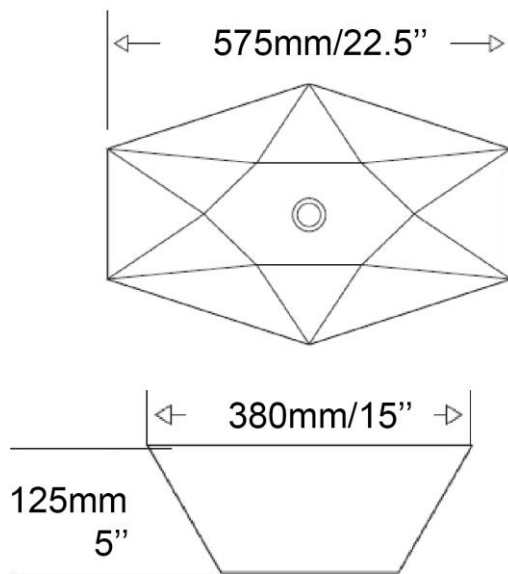

Vasque - Vessel
Blanc lustré - Glossy white
Porcelaine vitrifiée - Vitreous china
Sans trop plein - Without overflow

Dimensions intérieures
Inside basin dimensions
18.25" x 10.5"

Dimensions et poids d'expédition
Shipping size and weight
24" x 17" X 8" 18 lbs

Profondeur - Depth 3.25"

Garantie d'un an
One year warranty

Toutes dimensions sont approximatives, veuillez avoir en main votre lavabo pour vérifier les mesures avant d'en faire l'installation.

All dimensions are approximate. Always have your basin in hand to check measurements before installing.