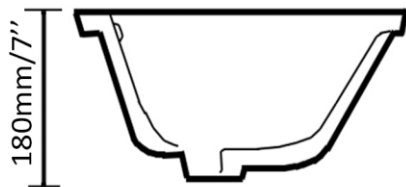

Lavabo sous-plan
Undermount basin
Blanc lustré - Glossy white
Porcelaine vitrifiée - Vitreous china

Avec trop plein - With overflow

Dimensions intérieures
Inside basin dimensions
18.5" x 11"

Dimensions et poids d'expédition
Shipping size and weight
16" x 23" X 9" 21 lbs

Profondeur - Depth 4"

Garantie d'un an
One year warranty

Toutes dimensions sont approximatives, veuillez avoir en main votre lavabo pour vérifier les mesures avant d'en faire l'installation.
All dimensions are approximate. Always have your basin in hand to check measurements before installing.