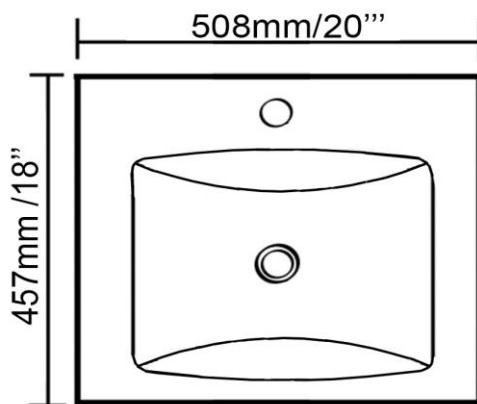

Semi-encastré - Semi-recessed  
Blanc lustré - Glossy white  
Lavabo en composite  
Synthetic composite  
Monotrou - Single hole  
Avec trop plein - With overflow

Dimensions intérieures  
Inside basin dimensions  
14.25" x 10.75"  
Rebord - Edge  
5" - 2.25"