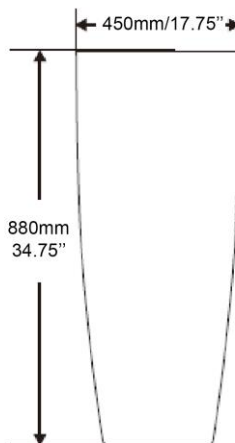

Colonne - Free standing
Blanc lustré - Glossy white
Porcelaine vitrifiée - Vitreous china
Monotrou - Single hole
Avec trop plein - With overflow

Dimensions intérieures
Inside basin dimensions
13.5" x 14.5"

Dimensions et poids d'expédition
Shipping size and weight
21" x 19" X 37" 118 lbs

Profondeur - Depth 2.5"

Garantie d'un an
One year warranty

Toutes dimensions sont approximatives, veuillez avoir en main votre lavabo pour vérifier les mesures avant d'en faire l'installation.

All dimensions are approximate. Always have your basin in hand to check measurements before installing.