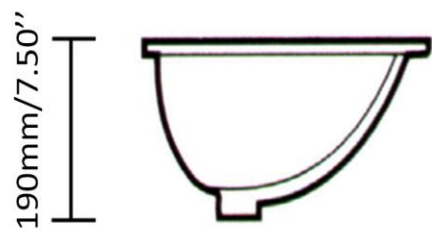

Lavabo sous-plan
Undermount basin
Blanc lustré - Glossy white
Porcelaine vitrifiée - Vitreous china
Avec trop plein - With overflow

Dimensions intérieures
Inside basin dimensions
14.75" x 13.25"

Dimensions et poids d'expédition
Shipping size and weight
10" x 19" X 10" 14 lbs

Profondeur - Depth 3.5"

Garantie d'un an
One year warranty

Toutes dimensions sont approximatives, veuillez avoir en main votre lavabo pour vérifier les mesures avant d'en faire l'installation.

All dimensions are approximate. Always have your basin in hand to check measurements before installing.