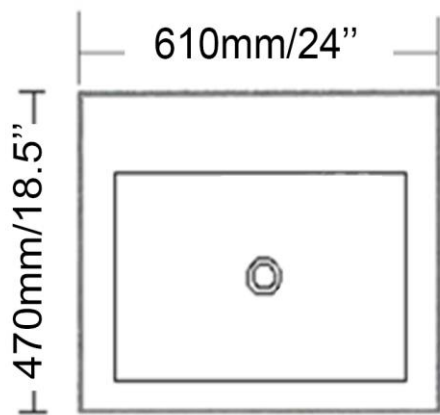

Lavabo encastré - Recessed basin
Blanc lustré - Glossy white
Porcelaine vitrifiée - Vitreous china
Monotrou - Single hole
Avec trop plein - With overflow

Dimensions intérieures
Inside basin dimensions
16" x 10"

Dimensions et poids d'expédition
Shipping size and weight
21" x 26" X 9" 30 lbs

Profondeur - Depth 2.75"

Garantie d'un an
One year warranty

Toutes dimensions sont approximatives, veuillez avoir en main votre lavabo pour vérifier les mesures avant d'en faire l'installation.

All dimensions are approximate. Always have your basin in hand to check measurements before installing.