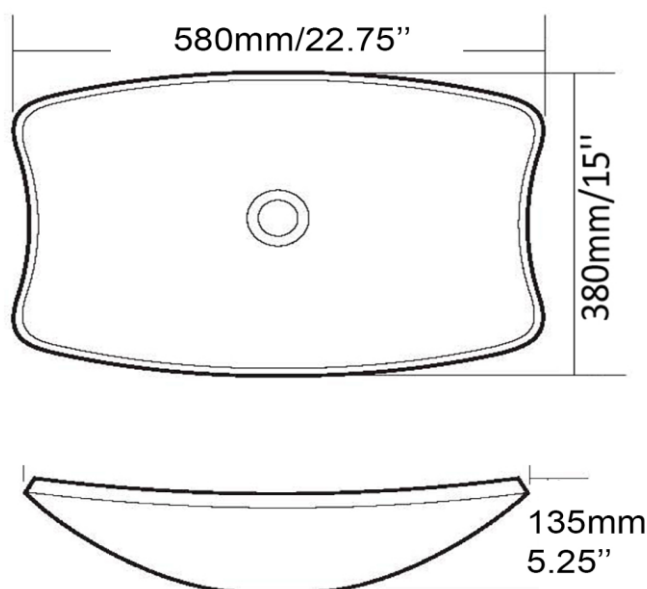

Vasque - Vessel
Blanc mat - Mat white
Lavabo en composite
Synthetic composite
Sans trop plein - Without overflow

Dimensions intérieures
Inside basin dimensions
19.25" x 12.5"

Dimensions et poids d'expédition
Shipping size and weight
15" x 15" X 9" 15 lbs

Profondeur - Depth 4.5"

Garantie d'un an
One year warranty

Toutes dimensions sont approximatives, veuillez avoir en main votre lavabo pour vérifier les mesures avant d'en faire l'installation.

All dimensions are approximate. Always have your basin in hand to check measurements before installing.