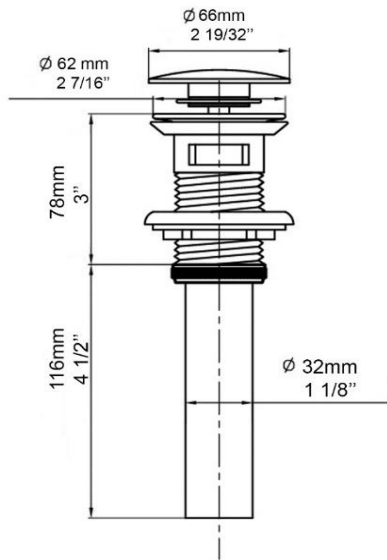

D301CR CHROME  
D301N NICKEL  
D301B NOIR

D501WG BLANC LUSTRÉ  
D511WN BLANC MAT  
D521BM NOIR MAT

avec trop-plein

sans trop-plein

ACCESSOIRES  
de toilette

Intérieur de toilette

A599C

boutons de toilette