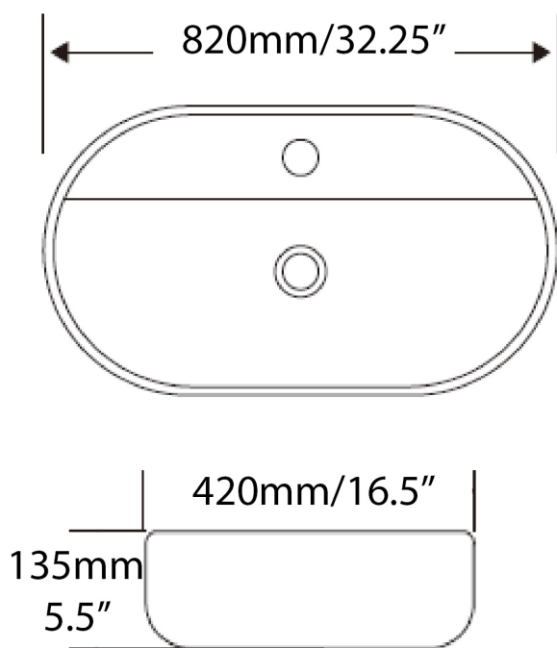

Vasque - Vessel
Blanc lustré - Glossy white
Porcelaine vitrifiée - Vitreous china
Monotrou - Single hole
Sans trop plein - Without overflow

Dimensions intérieures
Inside basin dimensions
31" x 11.5"

Dimensions et poids d'expédition
Shipping size and weight:
34" x 18" X 8" 38 lbs

Profondeur - Depth 2.5"

Garantie d'un an
One year warranty

Toutes dimensions sont approximatives, veuillez avoir en main votre lavabo pour vérifier les mesures avant d'en faire l'installation.
All dimensions are approximate. Always have your basin in hand to check measurements before installing.