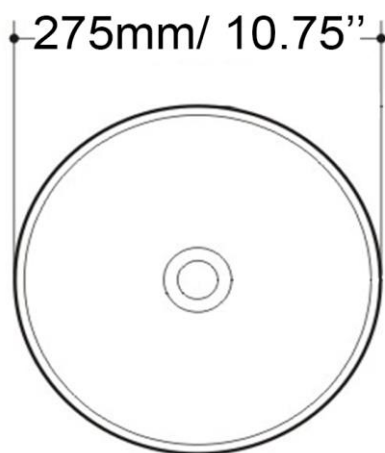

Vasque - Vessel
Blanc lustré - Glossy white
Porcelaine vitrifiée - Vitreous china
Sans trop plein - Without overflow

Dimensions intérieures
Inside basin dimensions
9"

Dimensions et poids d'expédition
Shipping size and weight
14" x 14" X 7" 6 lbs

Profondeur - Depth 3.5"

Garantie d'un an
One year warranty

Toutes dimensions sont approximatives, veuillez avoir en main votre lavabo pour vérifier les mesures avant d'en faire l'installation.
All dimensions are approximate. Always have your basin in hand to check measurements before installing.