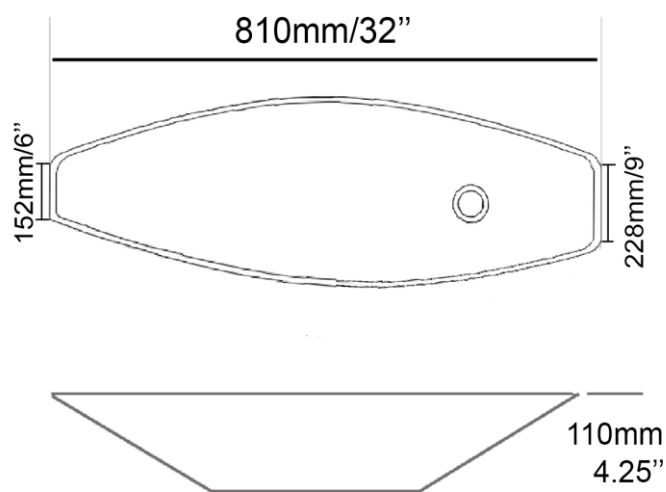

Vasque - Vessel
Blanc lustré - Glossy white
Porcelaine vitrifiée - Vitreous china
Sans trop plein - Without overflow

Dimensions intérieures
Inside basin dimensions
23.75" x 12.75"

Dimensions et poids d'expédition
Shipping size and weight
18" x 34" X 7" 27 lbs

Profondeur - Depth 3.5"

Garantie d'un an
One year warranty

Toutes dimensions sont approximatives, veuillez avoir en main votre lavabo pour vérifier les mesures avant d'en faire l'installation.

All dimensions are approximate. Always have your basin in hand to check measurements before installing.