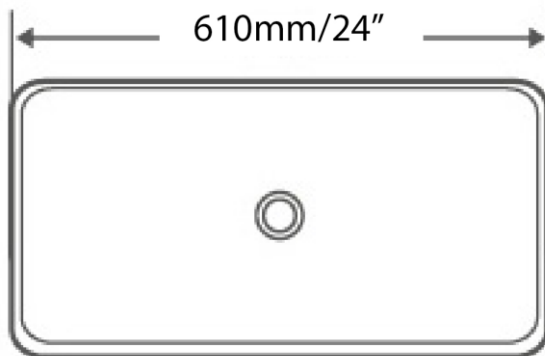

Vasque - Vessel
Blanc lustré - Glossy white
Porcelaine vitrifiée - Vitreous china
Sans trop plein - Without overflow

Dimensions intérieures
Inside basin dimensions
22.75" x 12.75"

Dimensions et poids d'expédition
Shipping size and weight
17" x 26" X 7" 28 lbs

Profondeur - Depth 3.5"

Garantie d'un an
One year warranty

Toutes dimensions sont approximatives, veuillez avoir en main votre lavabo pour vérifier les mesures avant d'en faire l'installation.

All dimensions are approximate. Always have your basin in hand to check measurements before installing.