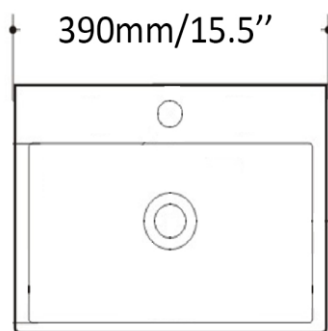

Mural - Wall mounted
Blanc lustré - Glossy white
Porcelaine vitrifiée - Vitreous china
Monotrou - Single hole
Sans trop plein - Without overflow

Dimensions intérieures
Inside basin dimensions
13.25" x 7.5"

Dimensions et poids d'expédition
Shipping size and weight
18" x 15" X 8" 20 lbs

Profondeur - Depth 3.5"

Garantie d'un an
One year warranty

Ensemble d'encrage mural , vendu séparément/ Wall fixation set, sold separately : T803B

Toutes dimensions sont approximatives, veuillez avoir en main votre lavabo pour vérifier les mesures avant d'en faire l'installation.

All dimensions are approximate. Always have your basin in hand to check measurements before installing.