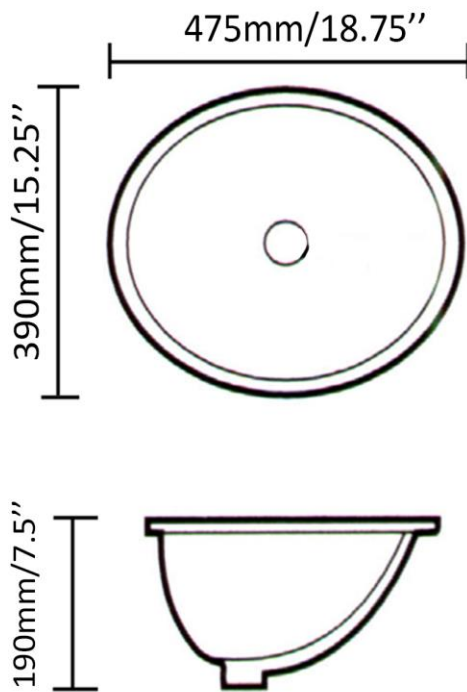

Lavabo sous-plan
Undermount basin
Blanc lustré - Glossy white
Porcelaine vitrifiée - Vitreous china
Avec trop plein - With overflow

Dimensions intérieures
Inside basin dimensions
16,5" x 13"

Dimensions et poids d'expédition
Shipping size and weight
18" x 21" X 10" 16 lbs

Profondeur - Depth 3.75"

Garantie d'un an
One year warranty

Toutes dimensions sont approximatives, veuillez avoir en main votre lavabo pour vérifier les mesures avant d'en faire l'installation.
All dimensions are approximate. Always have your basin in hand to check measurements before installing.