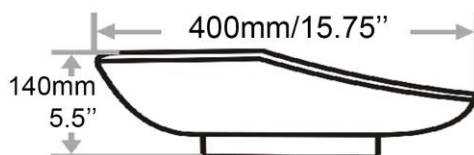

Vasque - Vessel
Blanc lustré - Glossy white
Porcelaine vitrifiée - Vitreous china
Sans trop plein - Without overflow

Dimensions intérieures
Inside basin dimensions
15" x 12.5"

Dimensions et poids d'expédition
Shipping size and weight
19" x 19" X 8" 17 lbs

Profondeur - Depth 2.5"

Garantie d'un an
One year warranty

Toutes dimensions sont approximatives, veuillez avoir en main votre lavabo pour vérifier les mesures avant d'en faire l'installation.

All dimensions are approximate. Always have your basin in hand to check measurements before installing.