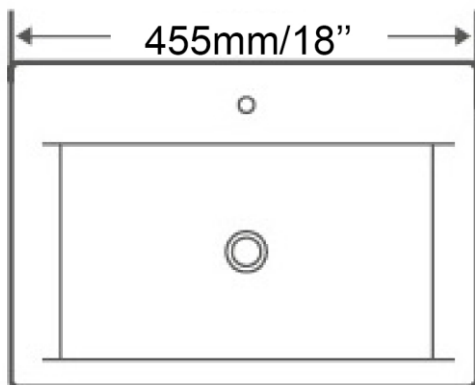

Mural - Wall mounted
Blanc lustré - Glossy white
Porcelaine vitrifiée - Vitreous china
Monotrou - Single hole
Sans trop plein - Without overflow

Dimensions intérieures
Inside basin dimensions
11.25" x 7.5"

Dimensions et poids d'expédition
Shipping size and weight
15" x 20" X 7" 20 lbs

Profondeur - Depth 2.25"

Garantie d'un an
One year warranty

Ensemble d'encrage mural , vendu séparément/ Wall fixation set, sold separately : T803B

Toutes dimensions sont approximatives, veuillez avoir en main votre lavabo pour vérifier les mesures avant d'en faire l'installation.
All dimensions are approximate. Always have your basin in hand to check measurements before installing.