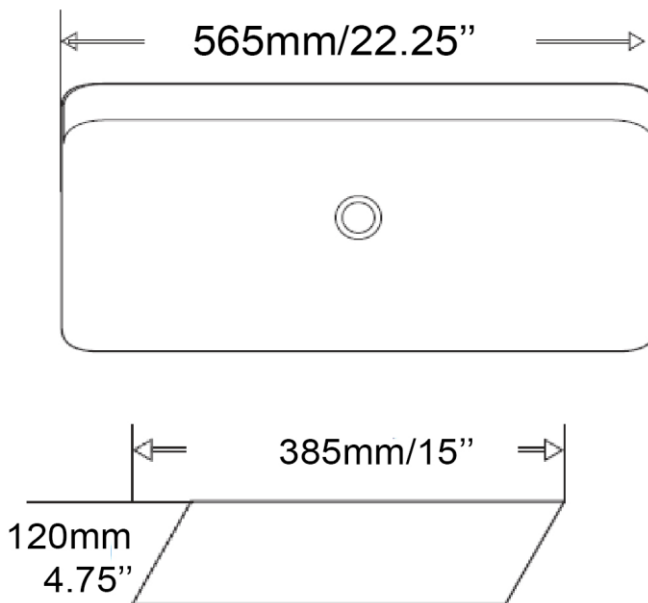

Vasque - Vessel
Blanc lustré - Glossy white
Porcelaine vitrifiée - Vitreous china
Sans trop plein - Without overflow

Dimensions intérieures
Inside basin dimensions
18.25" x 11.5"

Dimensions et poids d'expédition
Shipping size and weight
25" x 18" X 8" 28 lbs

Profondeur - Depth 3.25"

Garantie d'un an
One year warranty

Toutes dimensions sont approximatives, veuillez avoir en main votre lavabo pour vérifier les mesures avant d'en faire l'installation.

All dimensions are approximate. Always have your basin in hand to check measurements before installing.