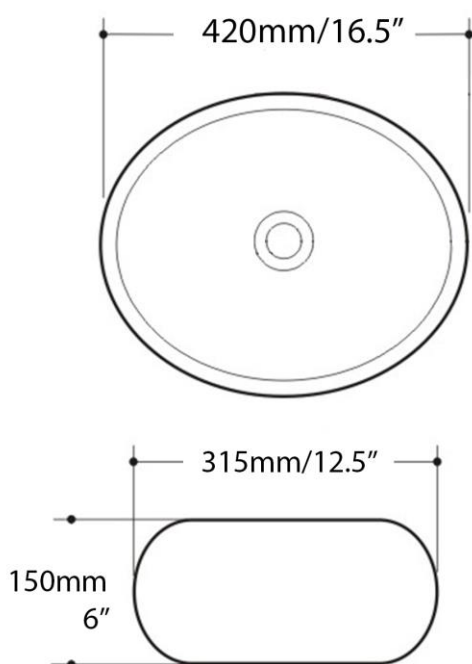

Vasque - Vessel
Blanc lustré - Glossy white
Porcelaine vitrifiée - Vitreous china
Sans trop plein - Without overflow

Dimensions intérieures
Inside basin dimensions
12.5" x 9"

Dimensions et poids d'expédition
Shipping size and weight
15" x 18" X 8" 16 lbs

Profondeur - Depth 5.25"

Garantie d'un an
One year warranty

Toutes dimensions sont approximatives, veuillez avoir en main votre lavabo pour vérifier les mesures avant d'en faire l'installation.
All dimensions are approximate. Always have your basin in hand to check measurements before installing.