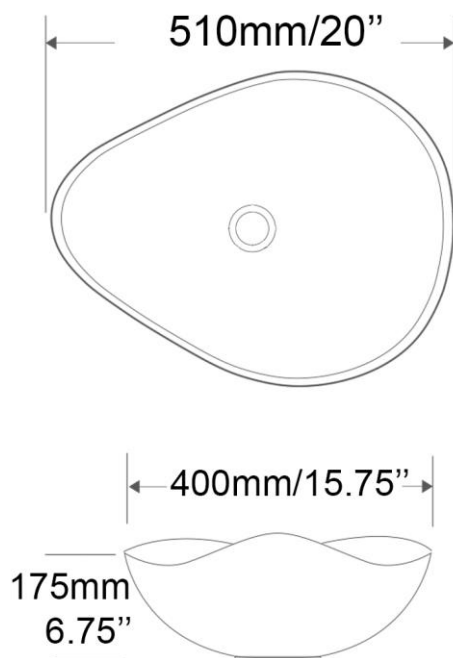

Vasque - Vessel
Blanc lustré - Glossy white
Porcelaine vitrifiée - Vitreous china
Sans trop plein - Without overflow

Dimensions intérieures
Inside basin dimensions
17.5" x 13.25"

Dimensions et poids d'expédition
Shipping size and weight
22" x 18" X 10" 20 lbs

Profondeur - Depth 5"

Garantie d'un an
One year warranty

Toutes dimensions sont approximatives, veuillez avoir en main votre lavabo pour vérifier les mesures avant d'en faire l'installation.

All dimensions are approximate. Always have your basin in hand to check measurements before installing.