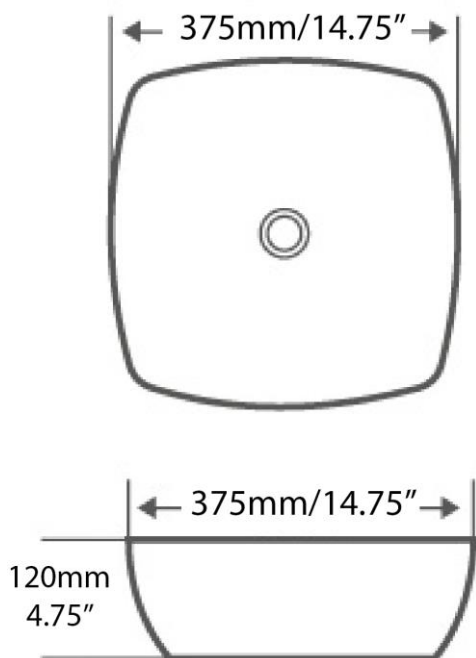

Vasque - Vessel
Blanc lustré - Glossy white
Porcelaine vitrifiée - Vitreous china
Sans trop plein - Without overflow

Dimensions intérieures
Inside basin dimensions
12.75"

Dimensions et poids d'expédition
Shipping size and weight
18" x 18" X 8" 16 lbs

Profondeur - Depth 2.5"

Garantie d'un an
One year warranty

Toutes dimensions sont approximatives, veuillez avoir en main votre lavabo pour vérifier les mesures avant d'en faire l'installation.

All dimensions are approximate. Always have your basin in hand to check measurements before installing.