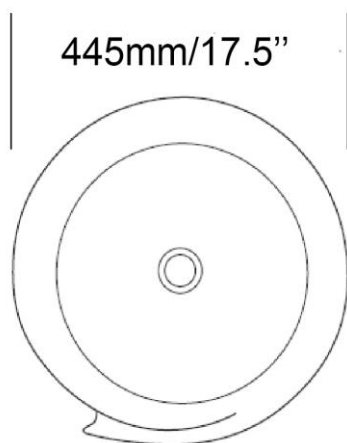

Vasque - Vessel
Blanc lustré - Glossy white
Porcelaine vitrifiée - Vitreous china
Sans trop plein - Without overflow

Dimensions intérieures
Inside basin dimensions
15.5"

Dimensions et poids d'expédition
Shipping size and weight
20" x 20" X 9" 25 lbs

Profondeur - Depth 4.25"

Garantie d'un an
One year warranty

Toutes dimensions sont approximatives, veuillez avoir en main votre lavabo pour vérifier les mesures avant d'en faire l'installation.

All dimensions are approximate. Always have your basin in hand to check measurements before installing.