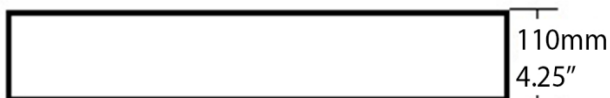

Vasque - Vessel
Blanc lustré - Glossy white
Porcelaine vitrifiée - Vitreous china
Sans trop plein - Without overflow

Dimensions intérieures
Inside basin dimensions
24" x 13.5"

Dimensions et poids d'expédition
Shipping size and weight
22" x 18" X 9" 28 lbs

Profondeur - Depth 3"

Garantie d'un an
One year warranty

Toutes dimensions sont approximatives, veuillez avoir en main votre lavabo pour vérifier les mesures avant d'en faire l'installation.

All dimensions are approximate. Always have your basin in hand to check measurements before installing.