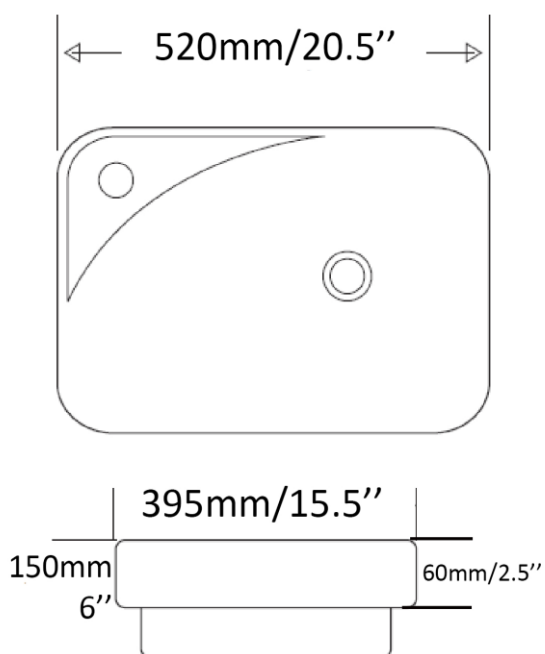

Toutes dimensions sont approximatives, veuillez avoir en main votre lavabo pour vérifier les mesures avant d'en faire l'installation.  
All dimensions are approximate. Always have your basin in hand to check measurements before installing.

Semi-encastré - Semi-recessed  
Blanc lustré - Glossy white  
Porcelaine vitrifiée - Vitreous china  
Monotrou - Single hole  
Avec trop plein - With overflow

Dimensions intérieures  
Inside basin dimensions  
22.5" x 11.25"

Dimensions et poids d'expédition  
Shipping size and weight  
26" x 18" X 9" 31 lbs

Profondeur - Depth 4"

Garantie d'un an  
One year warranty

Toutes dimensions sont approximatives, veuillez avoir en main votre lavabo pour vérifier les mesures avant d'en faire l'installation.  
All dimensions are approximate. Always have your basin in hand to check measurements before installing.

Semi-encastré - Semi-recessed  
Blanc lustré - Glossy white  
Porcelaine vitrifiée - Vitreous china  
Monotrou - Single hole  
Sans trop plein - Without overflow

Dimensions intérieures  
Inside basin dimension  
16.75" x 13"