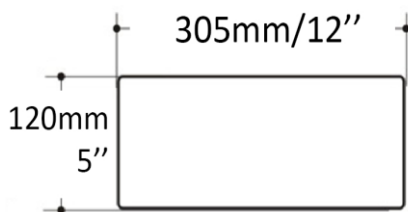

Mural - Wall mounted
Blanc lustré - Glossy white
Porcelaine vitrifiée - Vitreous china
Monotrou - Single hole
Sans trop plein - Without overflow

Dimensions intérieures
Inside basin dimensions
13.25" x 7.5"

Dimensions et poids d'expédition
Shipping size and weight
18" x 15" X 8" 20 lbs

Profondeur - Depth 3.5"

Garantie d'un an
One year warranty

Ensemble d'encrage mural , vendu séparément/ Wall fixation set, sold separately : T803B

Toutes dimensions sont approximatives, veuillez avoir en main votre lavabo pour vérifier les mesures avant d'en faire l'installation.

All dimensions are approximate. Always have your basin in hand to check measurements before installing.