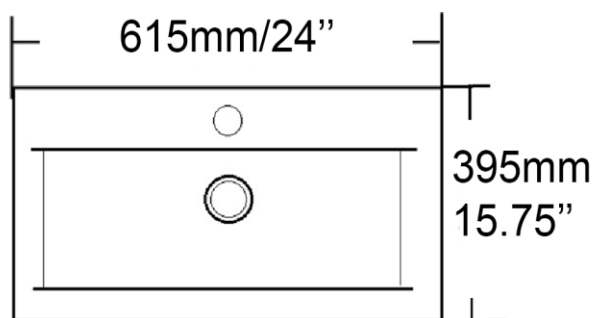

Lavabo encastré - Recessed basin
Blanc lustré - Glossy white
Porcelaine vitrifiée - Vitreous china
Monotrou - Single hole
Avec trop plein - With overflow

Dimensions intérieures
Inside basin dimensions
16" x 8.75"