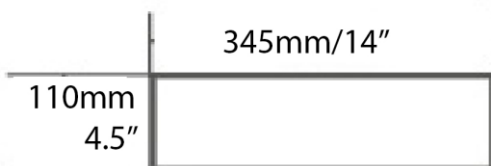

Vasque - Vessel
Blanc lustré - Glossy white
Porcelaine vitrifiée - Vitreous china
Sans trop plein - Without overflow

Dimensions intérieures
Inside basin dimensions
22.75" x 12.75"

Dimensions et poids d'expédition
Shipping size and weight
17" x 26" X 7" 28 lbs

Profondeur - Depth 3.5"

Garantie d'un an
One year warranty

Toutes dimensions sont approximatives, veuillez avoir en main votre lavabo pour vérifier les mesures avant d'en faire l'installation.

All dimensions are approximate. Always have your basin in hand to check measurements before installing.