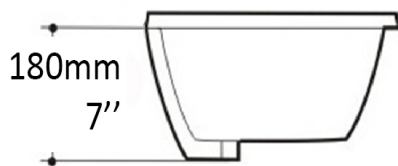

Lavabo sous-plan
Undermount basin
Noir mat - Mat black
Porcelaine vitrifiée - Vitreous china
Avec trop plein - With overflow

Dimensions intérieures
Inside basin dimensions
18.5" x 12.25"

Dimensions et poids d'expédition
Shipping size and weight
23" x 17" X 19" 23 lbs

Profondeur - Depth 3"

Garantie d'un an
One year warranty

Toutes dimensions sont approximatives, veuillez avoir en main votre lavabo pour vérifier les mesures avant d'en faire l'installation.

All dimensions are approximate. Always have your basin in hand to check measurements before installing.