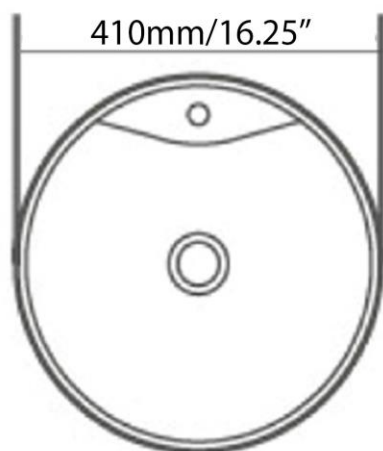

Vasque - Vessel
Blanc lustré - Glossy white
Porcelaine vitrifiée - Vitreous china
Monotrou - Single hole
Avec trop plein - With overflow

Dimensions intérieures
Inside basin dimensions
15,25" x 11,75"

Dimensions et poids d'expédition
Shipping size and weight
19" x 19" X 9" 21 lbs

Profondeur - Depth 2"

Garantie d'un an
One year warranty

Toutes dimensions sont approximatives, veuillez avoir en main votre lavabo pour vérifier les mesures avant d'en faire l'installation.
All dimensions are approximate. Always have your basin in hand to check measurements before installing.