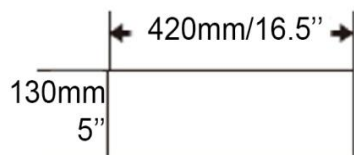

Vasque - Vessel
Noir mat - Mat black
Porcelaine vitrifiée - Vitreous china
Monotrou - Single hole
Avec trop plein - With overflow

Dimensions intérieures
Inside basin dimensions
17.75" x 11.25"

Dimensions et poids d'expédition
Shipping size and weight
22" x 20" X 8" 39 lbs

Profondeur - Depth 2"

Garantie d'un an
One year warranty

Toutes dimensions sont approximatives, veuillez avoir en main votre lavabo pour vérifier les mesures avant d'en faire l'installation.

All dimensions are approximate. Always have your basin in hand to check measurements before installing.