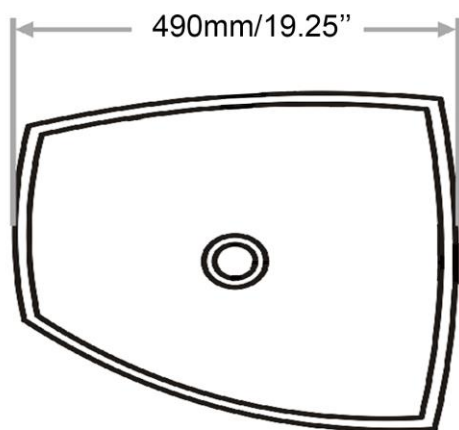

Vasque - Vessel
Blanc lustré - Glossy white
Porcelaine vitrifiée - Vitreous china
Sans trop plein - Without overflow

Dimensions intérieures
Inside basin dimensions
15" x 12.5"

Dimensions et poids d'expédition
Shipping size and weight
19" x 19" X 8" 17 lbs

Profondeur - Depth 2.5"

Garantie d'un an
One year warranty

Toutes dimensions sont approximatives, veuillez avoir en main votre lavabo pour vérifier les mesures avant d'en faire l'installation.

All dimensions are approximate. Always have your basin in hand to check measurements before installing.