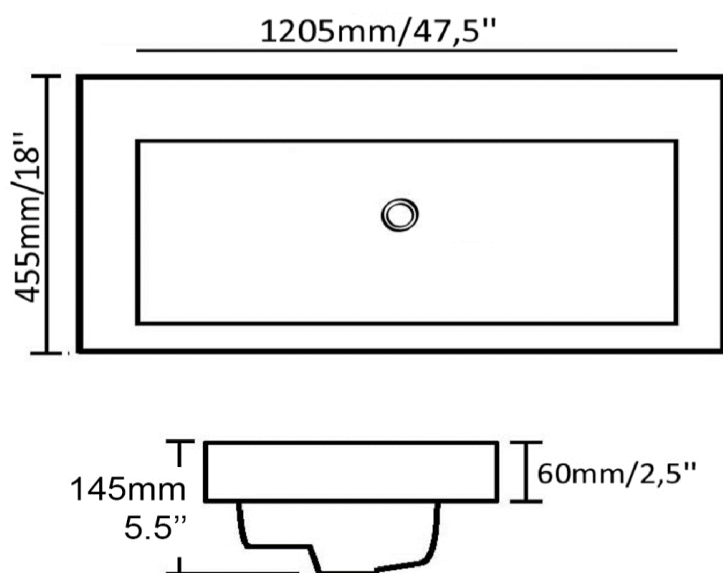

Vasque - Vessel
Blanc lustré - Glossy white
Lavabo en composite
Synthetic composite
Avec trop plein - With overflow

Dimensions intérieures
Inside basin dimensions
35" x 10.25"
Rebord - Edge
6" - 5"

Dimensions et poids d'expédition
Shipping size and weight
50" x 21" X 8" 50 lbs
Profondeur - Depth 2.25"

Garantie d'un an
One year warranty

Toutes dimensions sont approximatives, veuillez avoir en main votre lavabo pour vérifier les mesures avant d'en faire l'installation.
All dimensions are approximate. Always have your basin in hand to check measurements before installing.