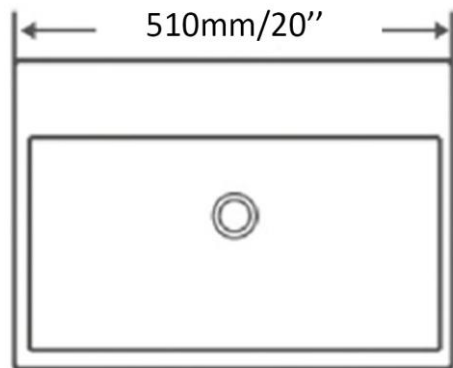

Semi-encastré - Semi-recessed  
Blanc lustré - Glossy white  
Porcelaine vitrifiée - Vitreous china  
Monotrou - Single hole  
Sans trop plein - Without overflow

Dimensions intérieures  
Inside basin dimensions  
15.5" x 12.5"

Dimensions et poids d'expédition  
Shipping size and weight  
19" x 18.5" X 8.5" 23 lbs

Profondeur - Depth 5"

Garantie d'un an  
One year warranty

Toutes dimensions sont approximatives, veuillez avoir en main votre lavabo pour vérifier les mesures avant d'en faire l'installation.  
All dimensions are approximate. Always have your basin in hand to check measurements before installing.

Vasque - Vessel  
Blanc lustré - Glossy white  
Porcelaine vitrifiée - Vitreous china  
Monotrou - Single hole  
Sans trop plein - Without overflow  
Option : Mural - Wall mounted

Dimensions intérieures  
Inside basin dimensions  
18.5" x 9.5"