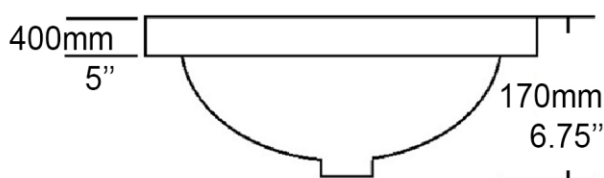

Dimensions et poids d'expédition
Shipping size and weight
26" x 18" X 9" 27 lbs

Profondeur - Depth 3.5"

Garantie d'un an
One year warranty

Toutes dimensions sont approximatives, veuillez avoir en main votre lavabo pour vérifier les mesures avant d'en faire l'installation.

All dimensions are approximate. Always have your basin in hand to check measurements before installing.