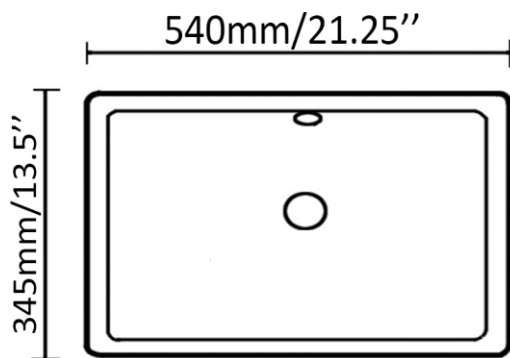

Lavabo sous-plan
Undermount basin
Blanc lustré - Glossy white
Porcelaine vitrifiée - Vitreous china

Avec trop plein - With overflow

Dimensions intérieures
Inside basin dimensions
18.5" x 11"

Dimensions et poids d'expédition
Shipping size and weight
16" x 23" X 9" 21 lbs

Profondeur - Depth 4"

Garantie d'un an
One year warranty

Toutes dimensions sont approximatives, veuillez avoir en main votre lavabo pour vérifier les mesures avant d'en faire l'installation.
All dimensions are approximate. Always have your basin in hand to check measurements before installing.