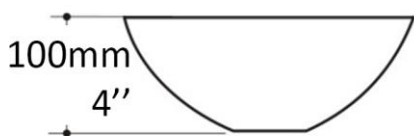

Vasque - Vessel
Blanc lustré - Glossy white
Porcelaine vitrifiée - Vitreous china
Sans trop plein - Without overflow

Dimensions intérieures
Inside basin dimensions
9"

Dimensions et poids d'expédition
Shipping size and weight
14" x 14" X 7" 6 lbs

Profondeur - Depth 3.5"

Garantie d'un an
One year warranty

Toutes dimensions sont approximatives, veuillez avoir en main votre lavabo pour vérifier les mesures avant d'en faire l'installation.
All dimensions are approximate. Always have your basin in hand to check measurements before installing.