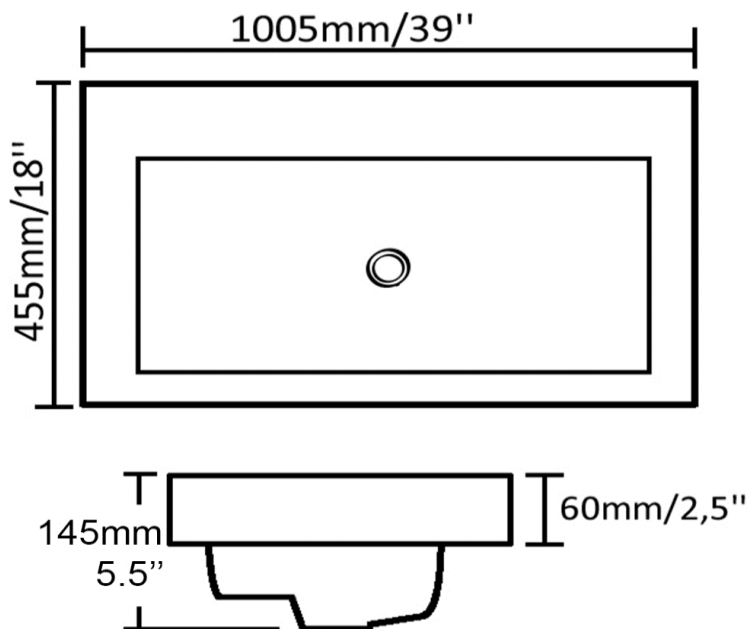

Semi-encastré - Semi-recessed
Blanc lustré - Glossy white
Lavabo en composite
Synthetic composite
Avec trop plein - With overflow

Dimensions intérieures
Inside basin dimensions
26.5" x 10.25"
Rebord - Edge
6.25" - 5"

Dimensions et poids d'expédition
Shipping size and weight
42" x 21" X 8" 45 lbs
Profondeur - Depth 2.25"

Garantie d'un an
One year warranty

Toutes dimensions sont approximatives, veuillez avoir en main votre lavabo pour vérifier les mesures avant d'en faire l'installation.

All dimensions are approximate. Always have your basin in hand to check measurements before installing.