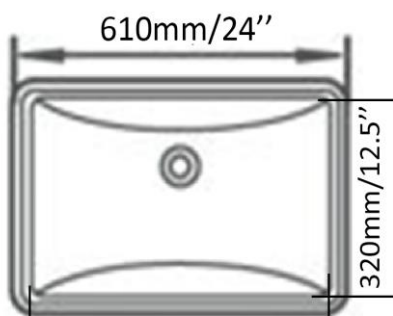

Lavabo sous-plan
Undermount basin
Blanc lustré - Glossy white
Porcelaine vitrifiée - Vitreous china
Avec trop plein - With overflow

Dimensions intérieures
Inside basin dimensions
20.5" x 12.5"

Dimensions et poids d'expédition
Shipping size and weight
26" x 17" X 10" 24 lbs

Profondeur - Depth 3.25"

Garantie d'un an
One year warranty

Toutes dimensions sont approximatives, veuillez avoir en main votre lavabo pour vérifier les mesures avant d'en faire l'installation.
All dimensions are approximate. Always have your basin in hand to check measurements before installing.