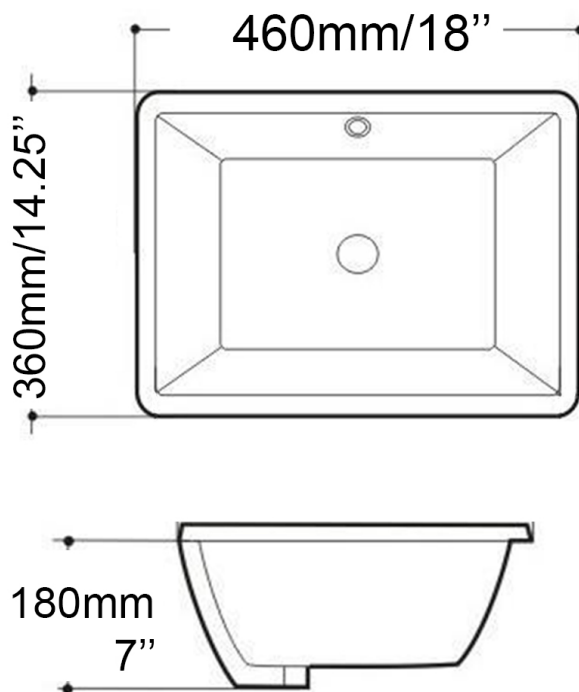

Lavabo sous-plan  
Undermount basin  
Blanc lustré - Glossy white  
Porcelaine vitrifiée - Vitreous china  
Avec trop plein - With overflow

Dimensions intérieures  
Inside basin dimensions  
19.5" x 13.5"

Dimensions et poids d'expédition  
Shipping size and weight:  
24" x 18" X 10" 25 lbs

Profondeur - Depth 4"

Garantie d'un an  
One year warranty

Toutes dimensions sont approximatives, veuillez avoir en main votre lavabo pour vérifier les mesures avant d'en faire l'installation.  
All dimensions are approximate. Always have your basin in hand to check measurements before installing.