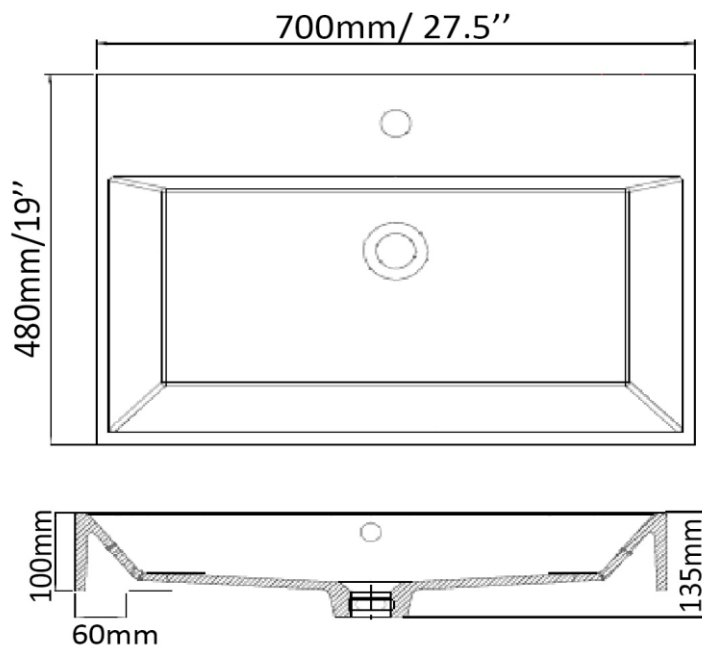

Semi-encastré - Semi-recessed
Blanc lustré - Glossy white
Lavabo en composite
Synthetic composite
Monotrou - Single hole
Avec trop plein - With overflow

Dimensions intérieures
Inside basin dimensions
24" x 12"

Dimensions et poids d'expédition
Shipping size and weight
30" x 22" X 8" 34 lbs

Profondeur - Depth 2"

Garantie un an
One year warranty

Toutes dimensions sont approximatives, veuillez avoir en main votre lavabo pour vérifier les mesures avant d'en faire l'installation.

All dimensions are approximate. Always have your basin in hand to check measurements before installing.