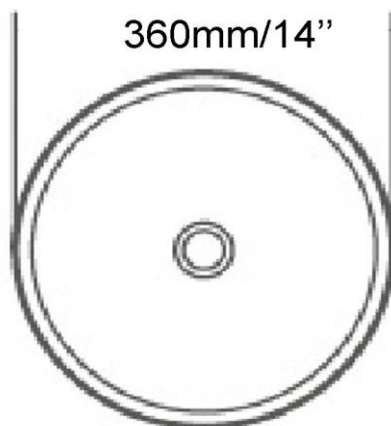

Vasque - Vessel
Blanc lustré et chrome
Glossy white with chrome
Porcelaine vitrifiée - Vitreous china
Sans trop plein - Without overflow

Dimensions intérieures
Inside basin dimensions
12.75"

Dimensions et poids d'expédition
Shipping size and weight
17" x 17" X 8" 18 lbs

Profondeur - Depth 3.5"

Garantie d'un an
One year warranty

Toutes dimensions sont approximatives, veuillez avoir en main votre lavabo pour vérifier les mesures avant d'en faire l'installation.

All dimensions are approximate. Always have your basin in hand to check measurements before installing.