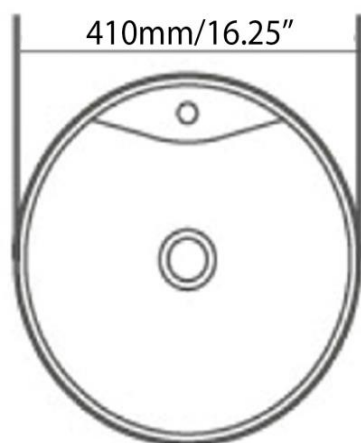

Vasque - Vessel
Noir mat - Mat black
Porcelaine vitrifiée - Vitreous china
Monotrou - Single hole
Avec trop plein - With overflow

Dimensions intérieures
Inside basin dimensions
14.5" x 11"

Dimensions et poids d'expédition
Shipping size and weight
22" x 18" X 9" 28 lbs

Profondeur - Depth 2"

Garantie d'un an
One year warranty

Toutes dimensions sont approximatives, veuillez avoir en main votre lavabo pour vérifier les mesures avant d'en faire l'installation.

All dimensions are approximate. Always have your basin in hand to check measurements before installing.