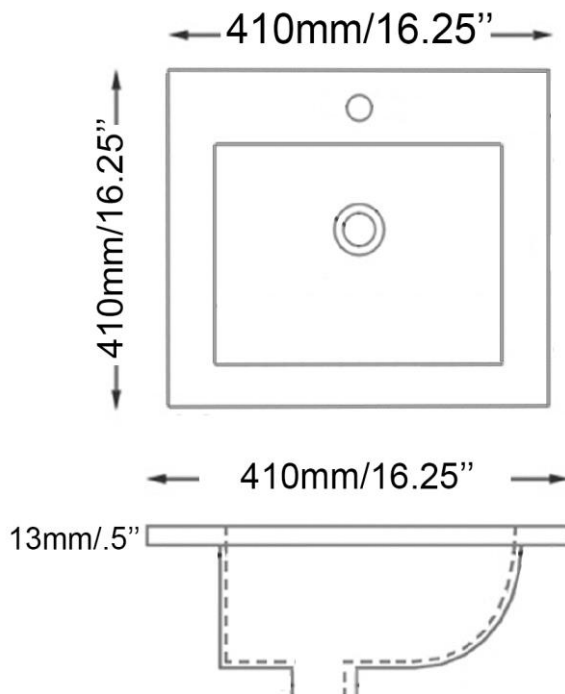

Lavabo encastré - Recessed basin
Blanc lustré - Glossy white
Porcelaine vitrifiée - Vitreous china
Monotrou - Single hole
Avec trop plein - With overflow

Dimensions intérieures
Inside basin dimensions
11" x 9.25"

Dimensions et poids d'expédition
Shipping size and weight
19" x 19" X 9" 22 lbs

Profondeur - Depth 2.75"

Garantie d'un an
One year warranty

Toutes dimensions sont approximatives, veuillez avoir en main votre lavabo pour vérifier les mesures avant d'en faire l'installation.

All dimensions are approximate. Always have your basin in hand to check measurements before installing.