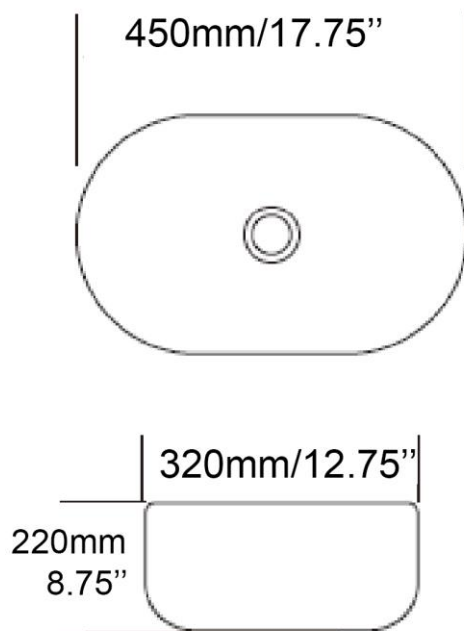

Vasque - Vessel
Blanc lustré - Glossy white
Porcelaine vitrifiée - Vitreous china
Sans trop plein - Without overflow

Dimensions intérieures
Inside basin dimensions
15.75" x 11.5"

Dimensions et poids d'expédition
Shipping size and weight
20" x 15" X 11" 24 lbs

Profondeur - Depth 7.5"

Garantie d'un an
One year warranty

Toutes dimensions sont approximatives, veuillez avoir en main votre lavabo pour vérifier les mesures avant d'en faire l'installation.
All dimensions are approximate. Always have your basin in hand to check measurements before installing.