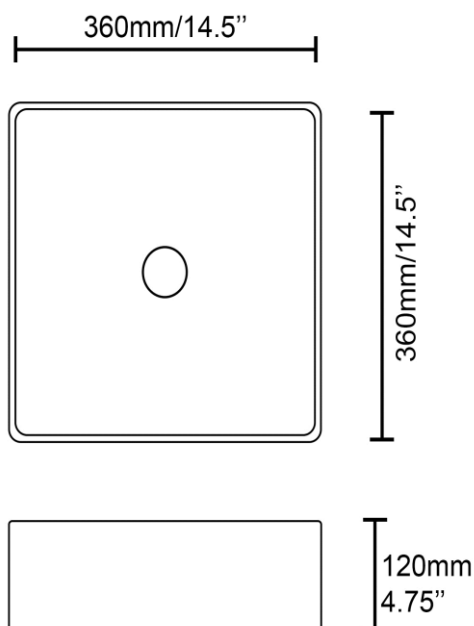

All dimensions are approximate. Always have your basin in hand to check measurements before installing.

460mm/18.25"

340mm/13.25"

135mm  
5.25"

Vasque - Vessel

Blanc lustré avec bordure dorée

Glossy white with gold rim

Dimensions intérieures  
Inside basin dimensions  
13.75"

Dimensions et poids d'expédition  
Shipping size and weight  
18" x 18" X 8" 14 lbs

Profondeur - Depth 4.5"

Garantie d'un an  
One year warranty

Toutes dimensions sont approximatives, veuillez avoir en main votre lavabo pour vérifier les mesures avant d'en faire l'installation.  
All dimensions are approximate. Always have your basin in hand to check measurements before installing.

Vasque - Vessel  
Noir mat, blanc mat  
Mat black, mat white  
Porcelaine vitrifiée - Vitreous china  
Sans trop plein - Without overflow

Dimensions intérieures  
Inside basin dimensions  
13.25" x 13.25"