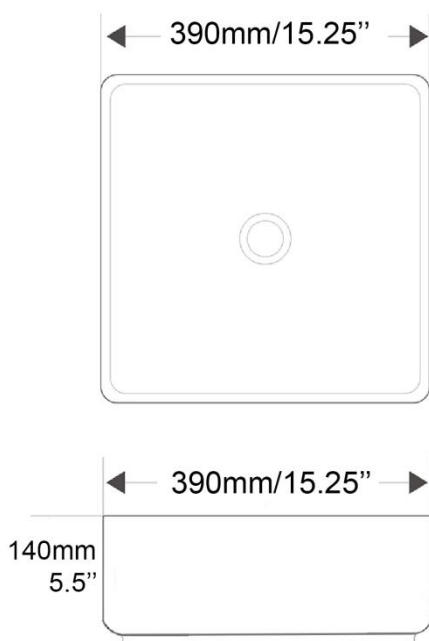

Vasque - Vessel
Blanc lustré - Glossy white
Porcelaine vitrifiée - Vitreous china
Sans trop plein - Without overflow

Dimensions intérieures
Inside basin dimensions
14"

Dimensions et poids d'expédition
Shipping size and weight
17" x 17" X 8" 22 lbs

Profondeur - Depth 4"

Garantie d'un an
One year warranty

Toutes dimensions sont approximatives, veuillez avoir en main votre lavabo pour vérifier les mesures avant d'en faire l'installation.

All dimensions are approximate. Always have your basin in hand to check measurements before installing.