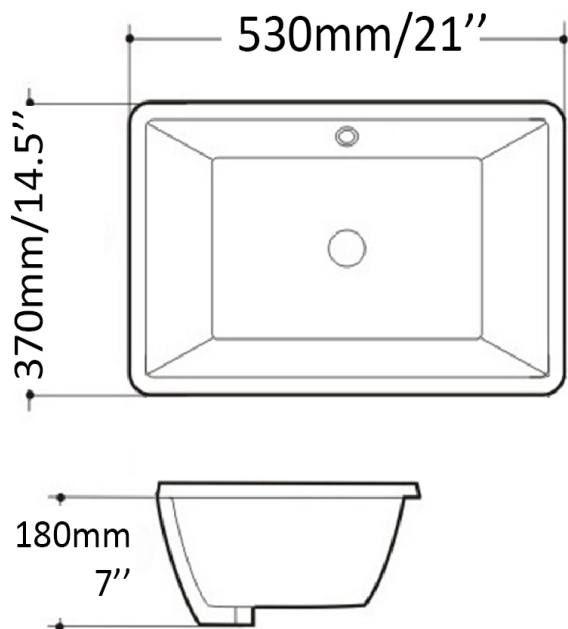

Lavabo sous-plan
Undermount basin
Blanc lustré - Glossy white
Porcelaine vitrifiée - Vitreous china
Avec trop plein - With overflow

Dimensions intérieures
Inside basin dimensions
18.5" x 12.25"

Dimensions et poids d'expédition
Shipping size and weight
23" x 18" X 9" 23 lbs

Profondeur - Depth 3"

Garantie d'un an
One year warranty

Toutes dimensions sont approximatives, veuillez avoir en main votre lavabo pour vérifier les mesures avant d'en faire l'installation.

All dimensions are approximate. Always have your basin in hand to check measurements before installing.