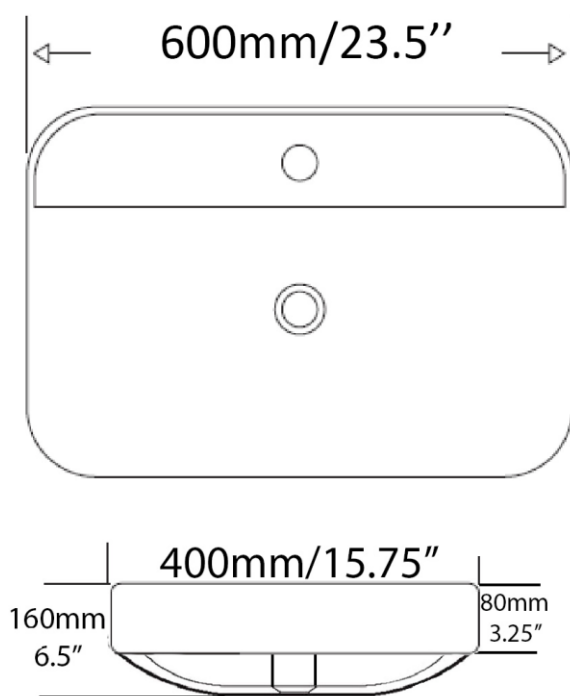

Semi-encastré - Semi-recessed
Blanc lustré - Glossy white
Porcelaine vitrifiée - Vitreous china
Monotrou - Single hole
Avec trop plein - With overflow

Dimensions intérieures
Inside basin dimensions
22.5" x 11.25"

Dimensions et poids d'expédition
Shipping size and weight
26" x 18" X 9" 31 lbs

Profondeur - Depth 4"

Garantie d'un an
One year warranty

Toutes dimensions sont approximatives, veuillez avoir en main votre lavabo pour vérifier les mesures avant d'en faire l'installation.
All dimensions are approximate. Always have your basin in hand to check measurements before installing.