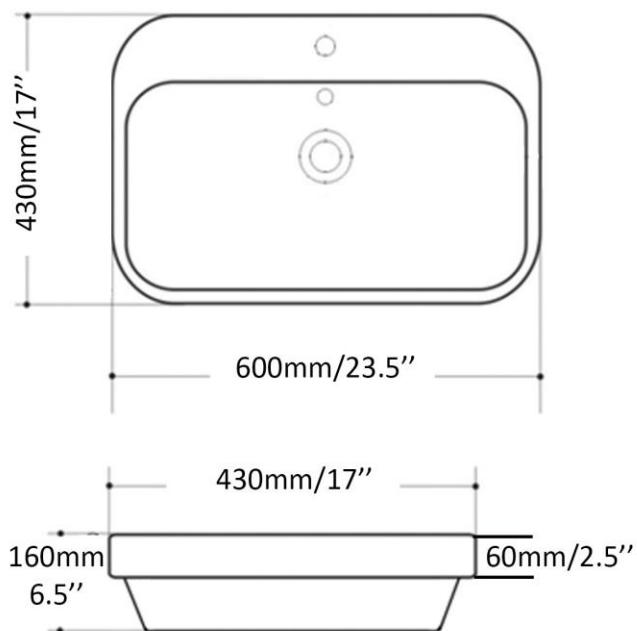

Vasque - Vessel  
Blanc lustré - Glossy white  
Porcelaine vitrifiée - Vitreous china  
Monotrou - Single hole  
Sans trop plein - Without overflow

Dimensions intérieures  
Inside basin dimensions  
19.5" x 10.5"

Vasque - Vessel  
Blanc lustré - Glossy white  
Porcelaine vitrifiée - Vitreous china  
Monotrou - Single hole  
Sans trop plein - Without overflow

Dimensions intérieures  
Inside basin dimensions  
15" x 11"

Dimensions et poids d'expédition  
Shipping size and weight  
18" x 18" X 8" 20 lbs

Profondeur - Depth 3"

Garantie d'un an  
One year warranty

Toutes dimensions sont approximatives, veuillez avoir en main votre lavabo pour vérifier les mesures avant d'en faire l'installation.

All dimensions are approximate. Always have your basin in hand to check measurements before installing.

Semi-encastré - Semi-recessed  
Blanc lustré - Glossy white  
Porcelaine vitrifiée - Vitreous china  
Monotrou - Single hole  
Sans trop plein - Without overflow