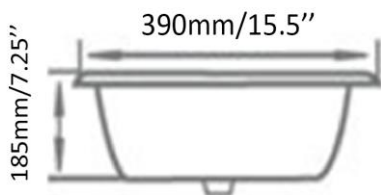

Lavabo sous-plan
Undermount basin
Blanc lustré - Glossy white
Porcelaine vitrifiée - Vitreous china
Avec trop plein - With overflow

Dimensions intérieures
Inside basin dimensions
20.5" x 12.5"

Dimensions et poids d'expédition
Shipping size and weight
26" x 17" X 10" 24 lbs

Profondeur - Depth 3.25"

Garantie d'un an
One year warranty

Toutes dimensions sont approximatives, veuillez avoir en main votre lavabo pour vérifier les mesures avant d'en faire l'installation.
All dimensions are approximate. Always have your basin in hand to check measurements before installing.