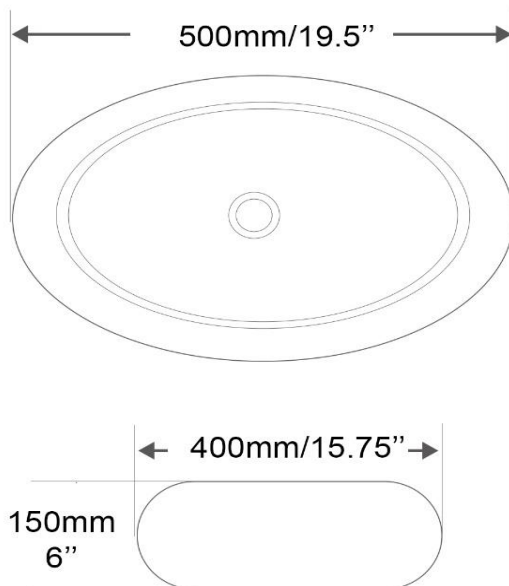

Vasque - Vessel
Ciment - Cement
Sans trop plein - Without overflow
Drain inclus - Pop up include

Dimensions intérieures
Inside basin dimensions
14"

Dimensions et poids d'expédition
Shipping size and weight
00"x00"X0" 00 lbs

Profondeur - Depth 4"

Garantie d'un an
One year warranty

Toutes dimensions sont approximatives, veuillez avoir en main votre lavabo pour vérifier les mesures avant d'en faire l'installation.

All dimensions are approximate. Always have your basin in hand to check measurements before installing.