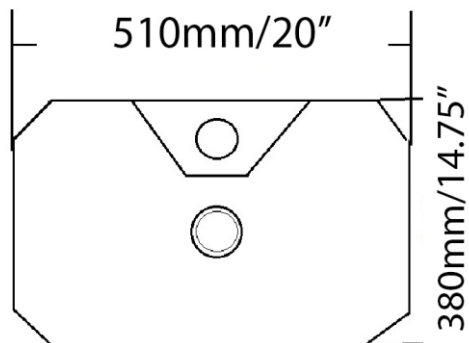

Dimensions et poids d'expédition  
Shipping size and weight  
19" x 19" X 8" 17 lbs

Profondeur - Depth 2.5"

Garantie d'un an  
One year warranty

Toutes dimensions sont approximatives, veuillez avoir en main votre lavabo pour vérifier les mesures avant d'en faire l'installation.

Semi-encastré - Semi-recessed  
Blanc lustré - Glossy white  
Porcelaine vitrifiée - Vitreous china  
Monotrou - Single hole  
Avec trop plein - With overflow

Dimensions intérieures  
Inside basin dimensions  
16.5" x 13.25"

Dimensions et poids d'expédition  
Shipping size and weight  
20" x 20" X 8" 24 lbs

Profondeur - Depth 2"

Garantie d'un an  
One year warranty

Toutes dimensions sont approximatives, veuillez avoir en main votre lavabo pour vérifier les mesures avant d'en faire l'installation.  
All dimensions are approximate. Always have your basin in hand to check measurements before installing.

Vasque - Vessel  
Blanc lustré - Glossy white  
Porcelaine vitrifiée - Vitreous china  
Monotrou - Single hole  
Sans trop plein - Without overflow

Dimensions intérieures  
Inside basin dimensions  
18.25" x 10.5"