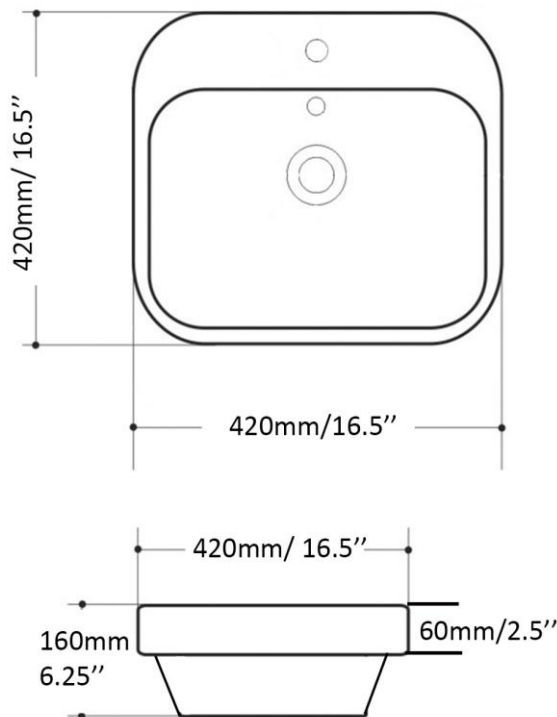

All dimensions are approximate. Always have your basin in hand to check measurements before installing.

Semi-encastré - Semi-recessed  
Blanc lustré - Glossy white  
Porcelaine vitrifiée - Vitreous china  
Monotrou - Single hole  
Sans trop plein - Without overflow

Dimensions intérieures  
Inside basin dimensions  
22.5" x 12.75"

Dimensions et poids d'expédition  
Shipping size and weight  
21" x 26" X 9" 35 lbs

Profondeur - Depth 5"

Garantie d'un an  
One year warranty

Toutes dimensions sont approximatives, veuillez avoir en main votre lavabo pour vérifier les mesures avant d'en faire l'installation.

All dimensions are approximate. Always have your basin in hand to check measurements before installing.

Semi-encastré - Semi-recessed  
Blanc lustré - Glossy white  
Porcelaine vitrifiée - Vitreous china  
Monotrou - Single hole  
Sans trop plein - Without overflow

Dimensions intérieures  
Inside basin dimensions  
15.5" x 12.5"