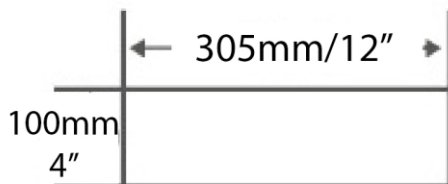

Mural - Wall mounted
Blanc lustré - Glossy white
Porcelaine vitrifiée - Vitreous china
Monotrou - Single hole
Sans trop plein - Without overflow

Dimensions intérieures
Inside basin dimensions
11.25" x 7.5"

Dimensions et poids d'expédition
Shipping size and weight
15" x 20" X 7" 20 lbs

Profondeur - Depth 2.25"

Garantie d'un an
One year warranty

Ensemble d'encrage mural , vendu séparément/ Wall fixation set, sold separately : T803B

Toutes dimensions sont approximatives, veuillez avoir en main votre lavabo pour vérifier les mesures avant d'en faire l'installation.
All dimensions are approximate. Always have your basin in hand to check measurements before installing.