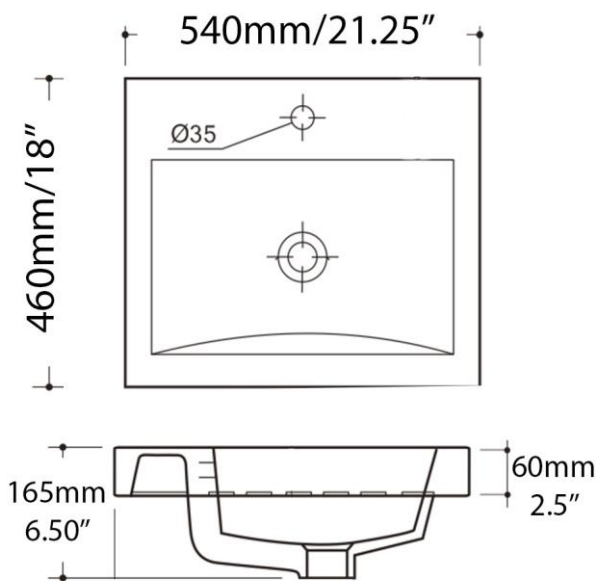

Semi-encastré - Semi-recessed  
Blanc lustré - Glossy white  
Porcelaine vitrifiée - Vitreous china  
Monotrou - Single hole  
Avec trop plein - With overflow

Dimensions intérieures  
Inside basin dimensions  
22.5" x 11.25"

Dimensions et poids d'expédition  
Shipping size and weight  
26" x 18" X 9" 31 lbs

Profondeur - Depth 4"

Garantie d'un an  
One year warranty

Toutes dimensions sont approximatives, veuillez avoir en main votre lavabo pour vérifier les mesures avant d'en faire l'installation.  
All dimensions are approximate. Always have your basin in hand to check measurements before installing.

Semi-encastré - Semi-recessed  
Blanc lustré - Glossy white  
Porcelaine vitrifiée - Vitreous china  
Monotrou - Single hole  
Sans trop plein - Without overflow

Dimensions intérieures  
Inside basin dimension  
16.75" x 13"

Semi-encastré - Semi-recessed  
Blanc lustré - Glossy white  
Porcelaine vitrifiée - Vitreous china  
Monotrou - Single hole  
Avec trop plein - With overflow

Dimensions intérieures  
Inside basin dimension  
17" x 11.5"