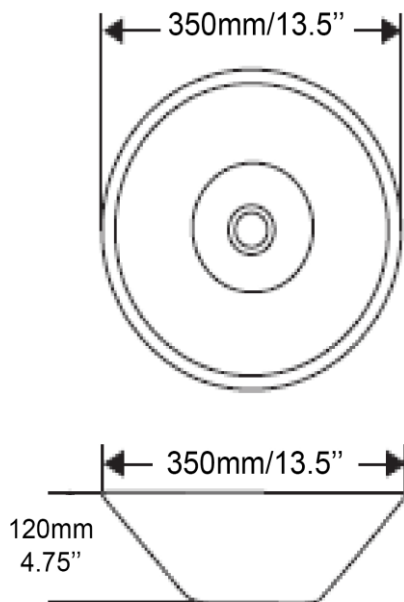

Vasque - Vessel
Blanc mat - Mat white
Porcelaine vitrifiée - Vitreous china
Sans trop plein - Without overflow

Dimensions intérieures
Inside basin dimensions
12.5"

Dimensions et poids d'expédition
Shipping size and weight
17" x 17" X 7" 12 lbs

Profondeur - Depth 4"

Garantie d'un an
One year warranty

Toutes dimensions sont approximatives, veuillez avoir en main votre lavabo pour vérifier les mesures avant d'en faire l'installation.
All dimensions are approximate. Always have your basin in hand to check measurements before installing.