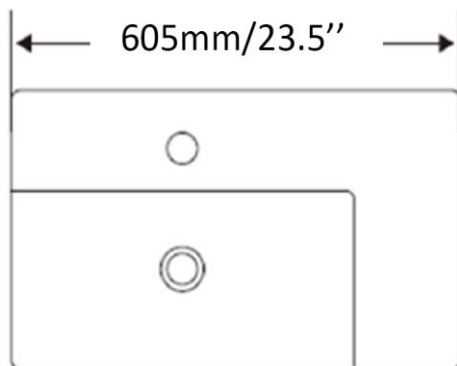

Vasque - Vessel
Blanc lustré - Glossy white
Porcelaine vitrifiée - Vitreous china
Monotrou - Single hole
Avec trop plein - With overflow

Dimensions intérieures
Inside basin dimensions
16.5" x 12"

Dimensions et poids d'expédition
Shipping size and weight
26" x 21" X 8" 42 lbs

Profondeur - Depth 1"

Garantie d'un an
One year warranty

Toutes dimensions sont approximatives, veuillez avoir en main votre lavabo pour vérifier les mesures avant d'en faire l'installation.

All dimensions are approximate. Always have your basin in hand to check measurements before installing.