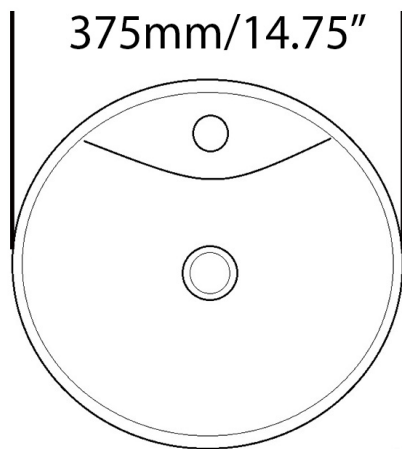

Vasque - Vessel
Blanc lustré - Glossy white
Porcelaine vitrifiée - Vitreous china
Monotrou - Single hole
Avec trop plein - With overflow

Dimensions intérieures
Inside basin dimensions
10" x 13"

Dimensions et poids d'expédition
Shipping size and weight
16" x 16" X 7" 17 lbs

Profondeur - Depth 1.5"

Garantie un an
One year warranty

Toutes dimensions sont approximatives, veuillez avoir en main votre lavabo pour vérifier les mesures avant d'en faire l'installation.
All dimensions are approximate. Always have your basin in hand to check measurements before installing.