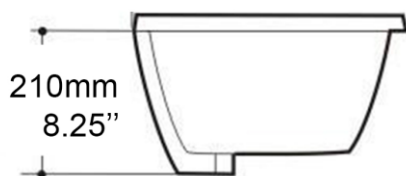

Lavabo sous-plan
Undermount basin
Blanc lustré - Glossy white
Porcelaine vitrifiée - Vitreous china
Avec trop plein - With overflow

Dimensions intérieures
Inside basin dimensions
18,5"x12,25"

Dimensions et poids d'expédition
Shipping size and weight
23"x18"X 9" 20 lbs

Profondeur - Depth 3"

Garantie d'un an
One year warranty

Toutes dimensions sont approximatives, veuillez avoir en main votre lavabo pour vérifier les mesures avant d'en faire l'installation.

All dimensions are approximate. Always have your basin in hand to check measurements before installing.