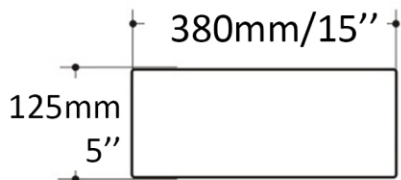

Vasque - Vessel
Blanc lustré - Glossy white
Porcelaine vitrifiée - Vitreous china
Monotrou - Single hole
Avec trop plein - With overflow

Dimensions intérieures
Inside basin dimensions
13.75" x 10"

Dimensions et poids d'expédition
Shipping size and weight
18" x 18" X 8" 24 lbs

Profondeur - Depth 1,5"

Garantie d'un an
One year warranty

Toutes dimensions sont approximatives, veuillez avoir en main votre lavabo pour vérifier les mesures avant d'en faire l'installation.

All dimensions are approximate. Always have your basin in hand to check measurements before installing.