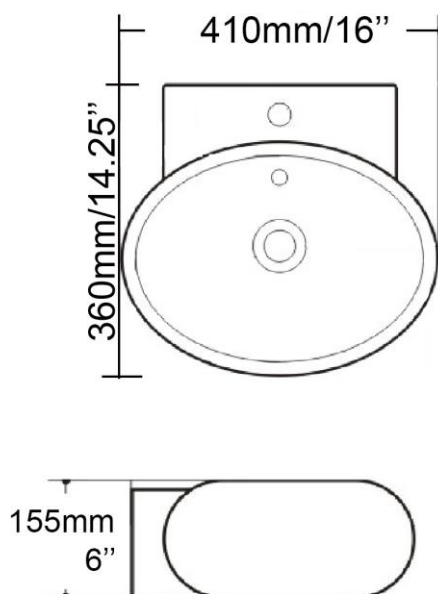

Mural - Wall mounted
Blanc lustré - Glossy white
Porcelaine vitrifiée - Vitreous china
Monotrou - Single hole
Sans trop plein - Without overflow

Dimensions intérieures
Inside basin dimensions
10.75" x 8.5"

Dimensions et poids d'expédition
Shipping size and weight
15" x 20" X 7" 20 lbs

Profondeur - Depth 3.5"

Garantie d'un an
One year warranty

Ensemble d'encrage mural , vendu séparément/ Wall fixation set, sold separately : T803B

Toutes dimensions sont approximatives, veuillez avoir en main votre lavabo pour vérifier les mesures avant d'en faire l'installation.

All dimensions are approximate. Always have your basin in hand to check measurements before installing.