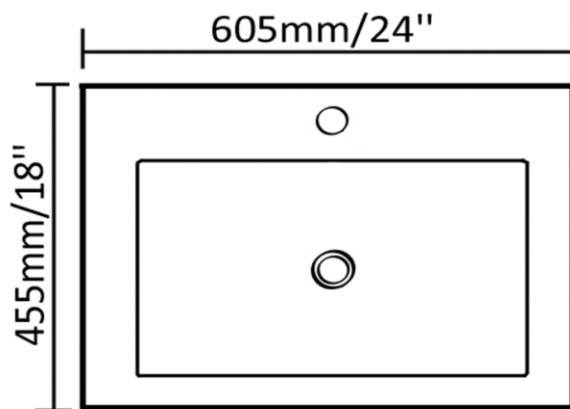

Semi-encastré - Semi-recessed
Blanc lustré - Glossy white
Lavabo en composite
Synthetic composite
Monotrou - Single hole
Avec trop plein - With overflow

Dimensions intérieures
Inside basin dimensions
19" x 10.25"
Rebord - Edge
5" - 2.25"

Dimensions et poids d'expédition
Shipping size and weight
26" x 21" X 8" 29 lbs
Profondeur - Depth 2.25"

Garantie d'un an
One year warranty

Toutes dimensions sont approximatives, veuillez avoir en main votre lavabo pour vérifier les mesures avant d'en faire l'installation.
All dimensions are approximate. Always have your basin in hand to check measurements before installing.