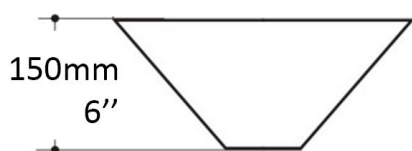

Vasque - Vessel
Blanc lustré - Glossy white
Porcelaine vitrifiée - Vitreous china
Sans trop plein - Without overflow

Dimensions intérieures
Inside basin dimensions
12.25"

Dimensions et poids d'expédition
Shipping size and weight
21" x 18" X 8" 19 lbs

Profondeur - Depth 4.75"

Garantie d'un an
One year warranty

Toutes dimensions sont approximatives, veuillez avoir en main votre lavabo pour vérifier les mesures avant d'en faire l'installation.
All dimensions are approximate. Always have your basin in hand to check measurements before installing.