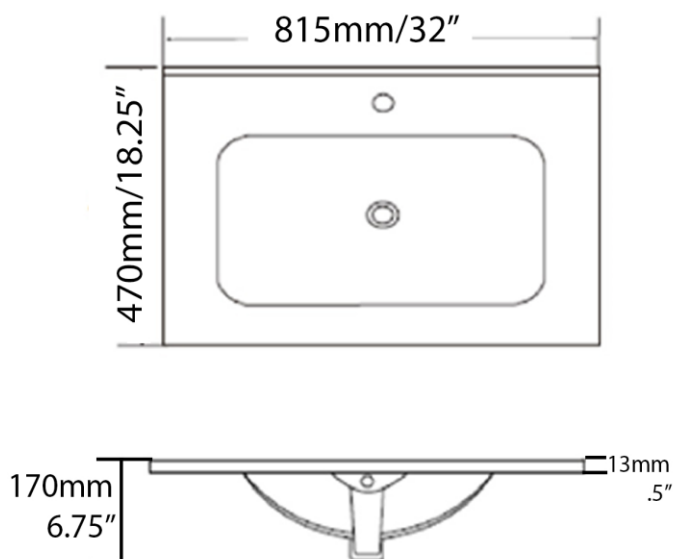

Lavabo encastré - Recessed basin
Blanc lustré - Glossy white
Porcelaine vitrifiée - Vitreous china
Monotrou - Single hole
Avec trop plein - With overflow

Dimensions intérieures
Inside basin dimensions
17" x 10"

Dimensions et poids d'expédition
Shipping size and weight
35" x 20" X 9" 42 lbs

Profondeur - Depth 3"

Garantie d'un an
One year warranty

Toutes dimensions sont approximatives, veuillez avoir en main votre lavabo pour vérifier les mesures avant d'en faire l'installation.

All dimensions are approximate. Always have your basin in hand to check measurements before installing.