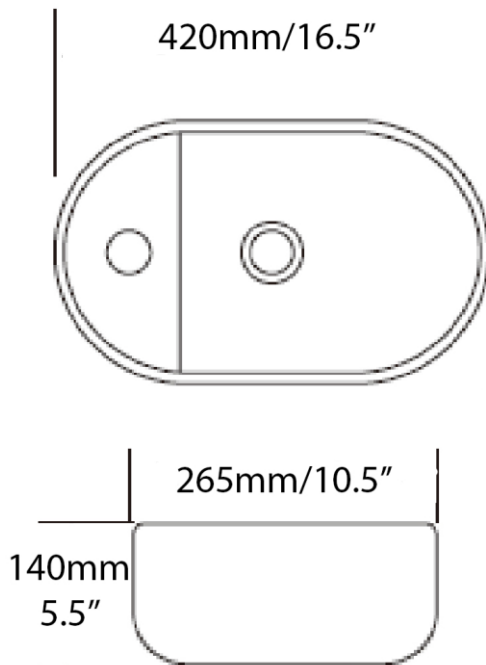

Vasque - Vessel  
Blanc lustré - Glossy white  
Porcelaine vitrifiée - Vitreous china  
Monotrou - Single hole  
Sans trop plein - Without overflow

Dimensions intérieures  
Inside basin dimensions  
18.25" x 10.5"

Vasque - Vessel  
Blanc lustré - Glossy white  
Porcelaine vitrifiée - Vitreous china  
Monotrou - Single hole  
Avec trop plein - With overflow

Dimensions intérieures  
Inside basin dimensions  
10" x 13"

Dimensions et poids d'expédition  
Shipping size and weight  
16" x 16" X 7" 17 lbs

Profondeur - Depth 1.5"

Garantie un an  
One year warranty

Toutes dimensions sont approximatives, veuillez avoir en main votre lavabo pour vérifier les mesures avant d'en faire l'installation.  
All dimensions are approximate. Always have your basin in hand to check measurements before installing.

Vasque - Vessel  
Blanc lustré - Glossy white  
Porcelaine vitrifiée - Vitreous china  
Monotrou - Single hole  
Sans trop plein - Without overflow

Dimensions intérieures  
Inside basin dimensions  
10.5" x 9.5"