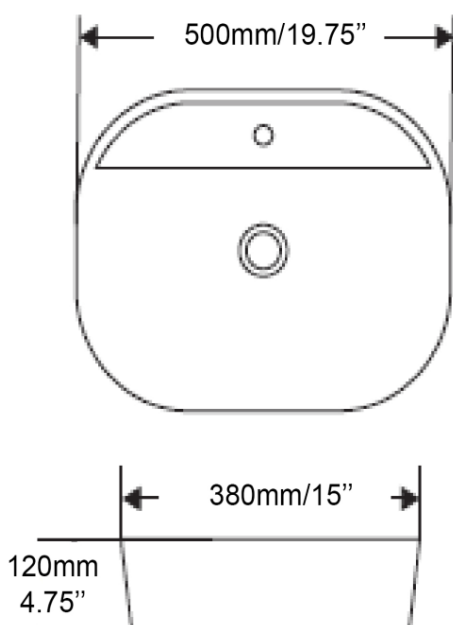

Dimensions et poids d'expédition  
Shipping size and weight  
20" x 20" X 8" 24 lbs

Profondeur - Depth 2"

Garantie d'un an  
One year warranty

Toutes dimensions sont approximatives, veuillez avoir en main votre lavabo pour vérifier les mesures avant d'en faire l'installation.  
All dimensions are approximate. Always have your basin in hand to check measurements before installing.

Vasque - Vessel  
Blanc lustré - Glossy white  
Porcelaine vitrifiée - Vitreous china  
Monotrou - Single hole  
Sans trop plein - Without overflow

Dimensions intérieures  
Inside basin dimensions  
18,25" x 11"

Dimensions intérieures  
Inside basin dimensions  
14.5" x 11.75"

Dimensions et poids d'expédition  
Shipping size and weight  
22" x 19.5" X 9" 25 lbs

Profondeur - Depth 2,75"

Garantie d'un an  
One year warranty

Vasque - Vessel  
Noir mat - Mat black  
Porcelaine vitrifiée - Vitreous china  
Monotrou - Single hole  
Sans trop plein - Without overflow

Dimensions intérieures  
Inside basin dimensions  
16.75" x 10"