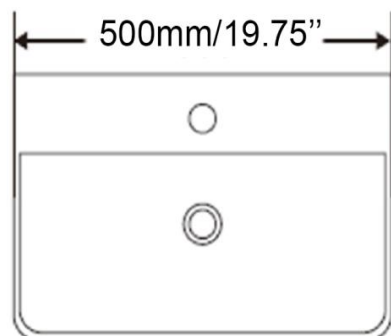

Vasque - Vessel  
Noir mat - Mat black  
Porcelaine vitrifiée - Vitreous china  
Sans trop plein - Without overflow

Dimensions intérieures  
Inside basin dimensions  
14"

Dimensions et poids d'expédition  
Shipping size and weight  
17" x 17" X 8" 22 lbs

Vasque - Vessel  
Noir mat - Mat black  
Porcelaine vitrifiée - Vitreous china  
Monotrou - Single hole  
Avec trop plein - With overflow

Dimensions intérieures  
Inside basin dimensions  
17.75" x 11.25"