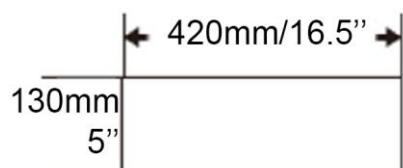

Vasque - Vessel
Blanc lustré - Glossy white
Porcelaine vitrifiée - Vitreous china
Monotrou - Single hole
Avec trop plein - With overflow

Dimensions intérieures
Inside basin dimensions
18" x 11"

Dimensions et poids d'expédition
Shipping size and weight
22" x 20" X 8" 37 lbs

Profondeur - Depth 1.75"

Garantie d'un an
One year warranty

Toutes dimensions sont approximatives, veuillez avoir en main votre lavabo pour vérifier les mesures avant d'en faire l'installation.
All dimensions are approximate. Always have your basin in hand to check measurements before installing.