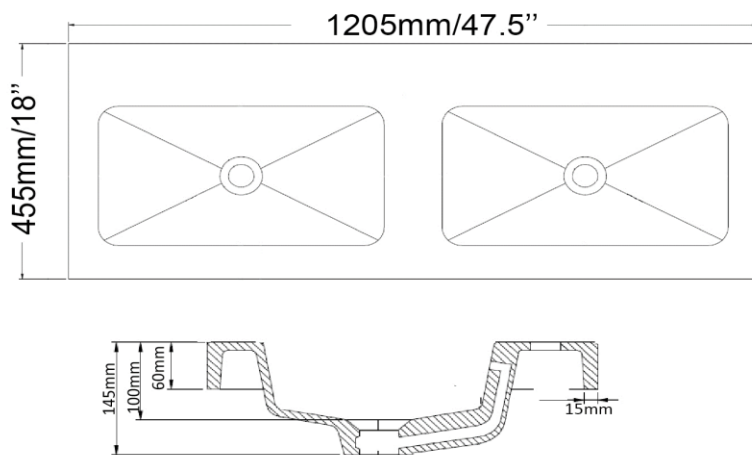

Semi-encastré - Semi-recessed
Blanc lustré - Glossy white
Lavabo double en composite
Double synthetic composite
Avec trop plein - With overflow

Dimensions intérieures
Inside basin dimensions
19" x 10.25" chacun - each

Dimensions et poids d'expédition
Shipping size and weight
50" x 12" X 8" 50 lbs

Profondeur - Depth 2"

Garantie d'un an
One year warranty

Toutes dimensions sont approximatives, veuillez avoir en main votre lavabo pour vérifier les mesures avant d'en faire l'installation.

All dimensions are approximate. Always have your basin in hand to check measurements before installing.