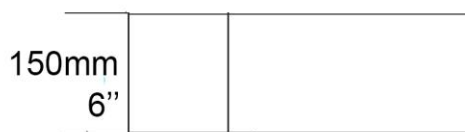

Vasque - Vessel
Blanc lustré - Glossy white
Porcelaine vitrifiée - Vitreous china
Sans trop plein - Without overflow

Dimensions intérieures
Inside basin dimensions
15.5"

Dimensions et poids d'expédition
Shipping size and weight
20" x 20" X 9" 25 lbs

Profondeur - Depth 4.25"

Garantie d'un an
One year warranty

Toutes dimensions sont approximatives, veuillez avoir en main votre lavabo pour vérifier les mesures avant d'en faire l'installation.

All dimensions are approximate. Always have your basin in hand to check measurements before installing.