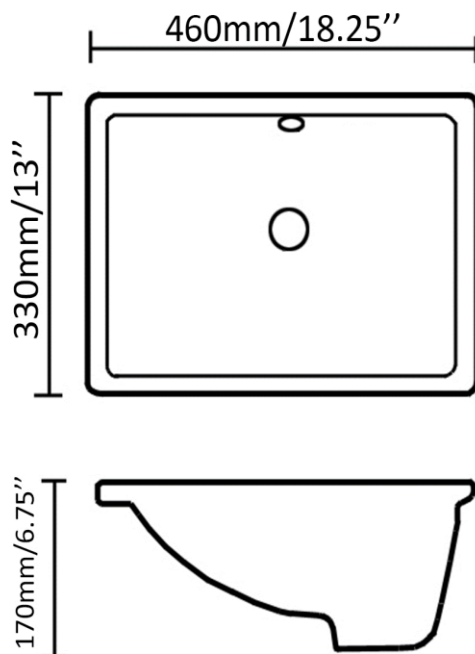

Lavabo sous-plan
Undermount basin
Noir mat - Mat black
Porcelaine vitrifiée - Vitreous china
Avec trop plein - With overflow

Dimensions intérieures
Inside basin dimensions
15.75" x 10.75"

Dimensions et poids d'expédition
Shipping size and weight
16" x 21" X 10" 21 lbs

Profondeur - Depth 3.75"

Garantie d'un an
One year warranty

Toutes dimensions sont approximatives, veuillez avoir en main votre lavabo pour vérifier les mesures avant d'en faire l'installation.
All dimensions are approximate. Always have your basin in hand to check measurements before installing.