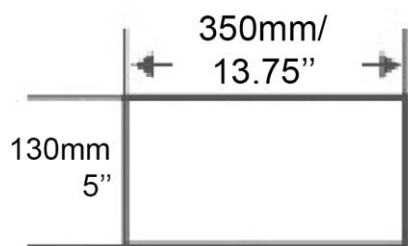

Mural - Wall mounted
Blanc lustré - Glossy white
Porcelaine vitrifiée - Vitreous china
Monotrou - Single hole
Avec trop plein - With overflow

Dimensions intérieures
Inside basin dimensions
14.5" x 9.25"

Dimensions et poids d'expédition
Shipping size and weight
14" x 20" X 9" 21 lbs

Profondeur - Depth 2"

Garantie d'un an
One year warranty

Ensemble d'encrage mural , vendu séparément/ Wall fixation set, sold separately : T803B

Toutes dimensions sont approximatives, veuillez avoir en main votre lavabo pour vérifier les mesures avant d'en faire l'installation.
All dimensions are approximate. Always have your basin in hand to check measurements before installing.