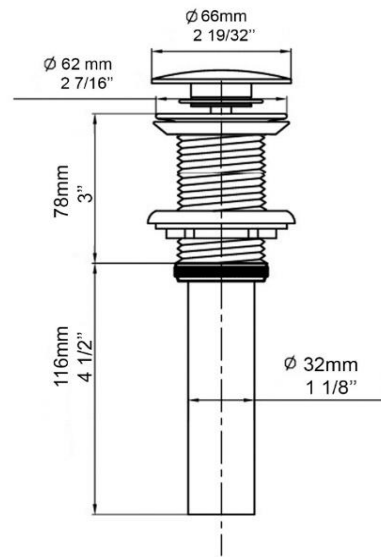

D301CR CHROME  
D301N NICKEL  
D301B NOIR

D501WG BLANC LUSTRÉ  
D511WN BLANC MAT  
D521BM NOIR MAT

avec trop-plein

sans trop-plein

ACCESSOIRES  
de toilette

Intérieur de toilette

A599C

boutons de toilette