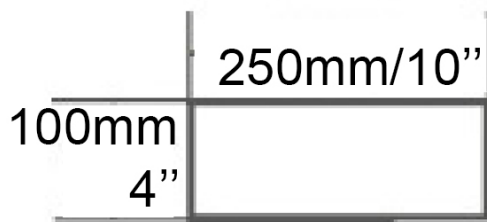

Vasque - Vessel
Blanc lustré - Glossy white
Porcelaine vitrifiée - Vitreous china
Sans trop plein - Without overflow

Dimensions intérieures
Inside basin dimensions
14.75" x 8.25"

Dimensions et poids d'expédition
Shipping size and weight
13" x 19" X 7" 17 lbs

Profondeur - Depth 3"

Garantie d'un an
One year warranty

Toutes dimensions sont approximatives, veuillez avoir en main votre lavabo pour vérifier les mesures avant d'en faire l'installation.

All dimensions are approximate. Always have your basin in hand to check measurements before installing.