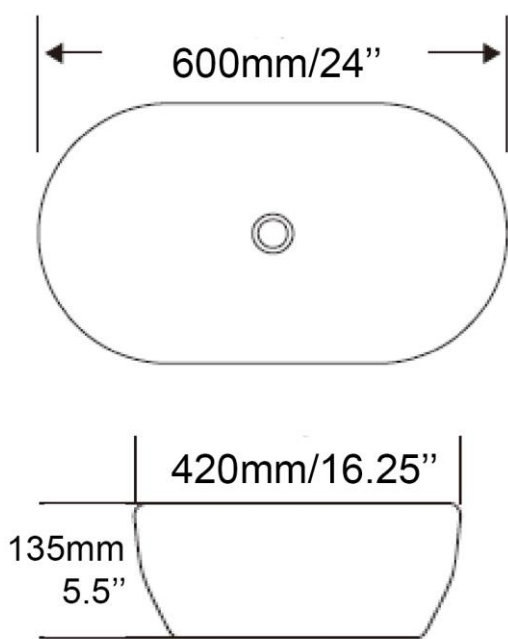

Vasque - Vessel
Blanc lustré - Glossy white
Porcelaine vitrifiée - Vitreous china
Sans trop plein - Without overflow

Dimensions intérieures
Inside basin dimensions
15" x 21.5"

Dimensions et poids d'expédition
Shipping size and weight
20" x 26" X 8" 27 lbs

Profondeur - Depth 3.5"

Garantie d'un an
One year warranty

Toutes dimensions sont approximatives, veuillez avoir en main votre lavabo pour vérifier les mesures avant d'en faire l'installation.

All dimensions are approximate. Always have your basin in hand to check measurements before installing.