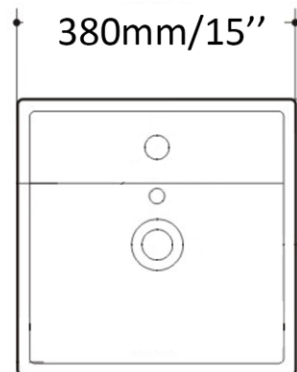

Dimensions et poids d'expédition  
Shipping size and weight  
16" x 16" X 7" 17 lbs

Profondeur - Depth 1.5"

Garantie un an  
One year warranty

Toutes dimensions sont approximatives, veuillez avoir en main votre lavabo pour vérifier les mesures avant d'en faire l'installation.  
All dimensions are approximate. Always have your basin in hand to check measurements before installing.

Vasque - Vessel  
Blanc lustré - Glossy white  
Porcelaine vitrifiée - Vitreous china  
Monotrou - Single hole  
Sans trop plein - Without overflow

Dimensions intérieures  
Inside basin dimensions  
10.5" x 9.5"

Dimensions et poids d'expédition  
Shipping size and weight  
19" x 13" X 8" 13 lbs

Profondeur - Depth 3"

Garantie d'un an  
One year warranty

Toutes dimensions sont approximatives, veuillez avoir en main votre lavabo pour vérifier les mesures avant d'en faire l'installation.  
All dimensions are approximate. Always have your basin in hand to check measurements before installing.