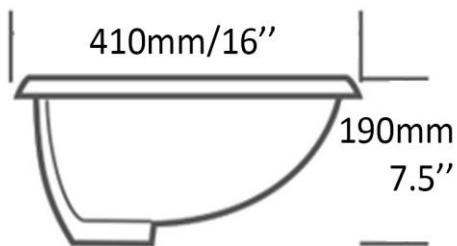

Lavabo sous-plan
Undermount basin
Blanc lustré - Glossy white
Porcelaine vitrifiée - Vitreous china
Avec trop plein - With overflow

Dimensions intérieures
Inside basin dimensions
19.5" x 13.5"

Dimensions et poids d'expédition
Shipping size and weight:
24" x 18" X 10" 25 lbs

Profondeur - Depth 4"

Garantie d'un an
One year warranty

Toutes dimensions sont approximatives, veuillez avoir en main votre lavabo pour vérifier les mesures avant d'en faire l'installation.
All dimensions are approximate. Always have your basin in hand to check measurements before installing.