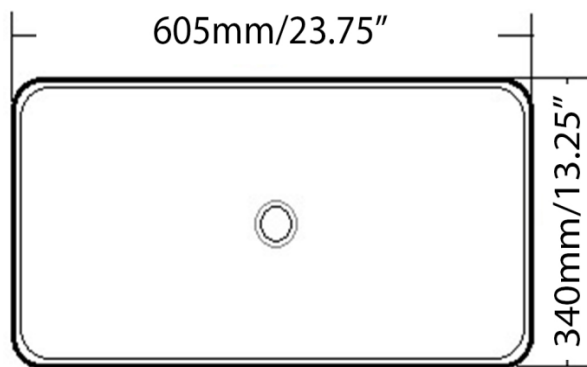

Vasque - Vessel
Blanc lustré - Glossy white
Porcelaine vitrifiée - Vitreous china
Sans trop plein - Without overflow

Dimensions intérieures
Inside basin dimensions
24" x 13.5"

Dimensions et poids d'expédition
Shipping size and weight
22" x 18" X 9" 28 lbs

Profondeur - Depth 3"

Garantie d'un an
One year warranty

Toutes dimensions sont approximatives, veuillez avoir en main votre lavabo pour vérifier les mesures avant d'en faire l'installation.

All dimensions are approximate. Always have your basin in hand to check measurements before installing.