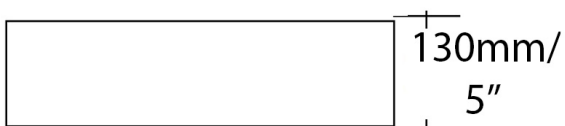

Vasque - Vessel
Blanc lustré - Glossy white
Porcelaine vitrifiée - Vitreous china
Monotrou - Single hole
Avec trop plein - With overflow

Dimensions intérieures
Inside basin dimensions
10" x 13"

Dimensions et poids d'expédition
Shipping size and weight
16" x 16" X 7" 17 lbs

Profondeur - Depth 1.5"

Garantie un an
One year warranty

Toutes dimensions sont approximatives, veuillez avoir en main votre lavabo pour vérifier les mesures avant d'en faire l'installation.
All dimensions are approximate. Always have your basin in hand to check measurements before installing.