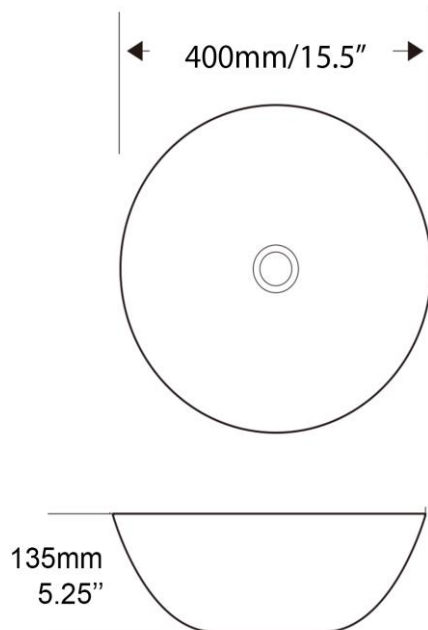

Vasque - Vessel
Blanc mat - white mat
Porcelaine vitrifiée - Vitreous china
Sans trop plein - Without overflow

Dimensions intérieures
Inside basin dimensions
13.75"

Dimensions et poids d'expédition
Shipping size and weight
18" x 18" X 8" 14 lbs

Profondeur - Depth 4.5"

Garantie d'un an
One year warranty

Toutes dimensions sont approximatives, veuillez avoir en main votre lavabo pour vérifier les mesures avant d'en faire l'installation.
All dimensions are approximate. Always have your basin in hand to check measurements before installing.