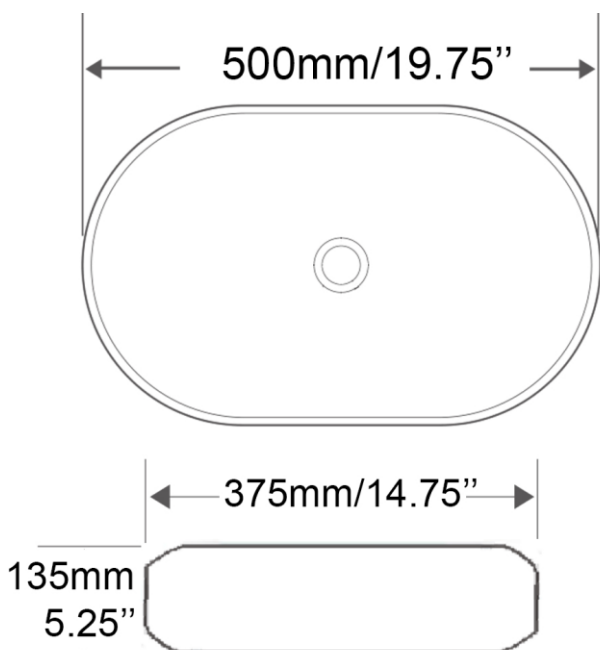

Vasque - Vessel
Blanc lustré - Glossy white
Porcelaine vitrifiée - Vitreous china
Sans trop plein - Without overflow

Dimensions intérieures
Inside basin dimensions
14" x 18.5"

Dimensions et poids d'expédition
Shipping size and weight
22" x 16" X 8" 24 lbs

Profondeur - Depth 4.5"

Garantie d'un an
One year warranty

Toutes dimensions sont approximatives, veuillez avoir en main votre lavabo pour vérifier les mesures avant d'en faire l'installation.

All dimensions are approximate. Always have your basin in hand to check measurements before installing.