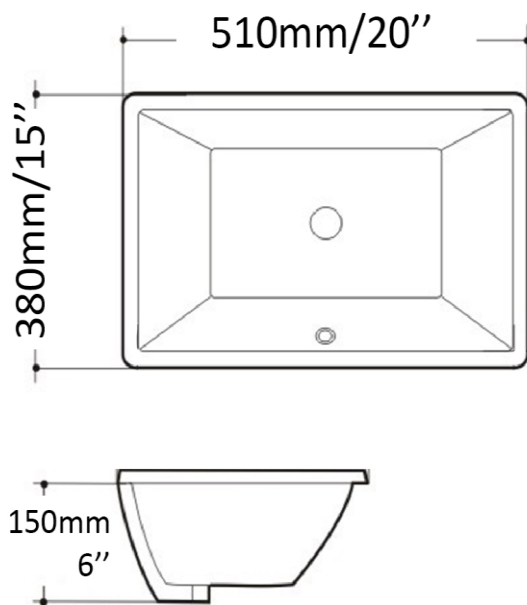

Lavabo sous-plan
Undermount basin
Blanc lustré - Glossy white
Porcelaine vitrifiée - Vitreous china
Avec trop plein - With overflow

Dimensions intérieures
Inside basin dimensions
17.5" x 12.75"

Dimensions et poids d'expédition
Shipping size and weight
23" x 18" X 8" 20 lbs

Profondeur - Depth 3"

Garantie d'un an
One year warranty

Toutes dimensions sont approximatives, veuillez avoir en main votre lavabo pour vérifier les mesures avant d'en faire l'installation.

All dimensions are approximate. Always have your basin in hand to check measurements before installing.