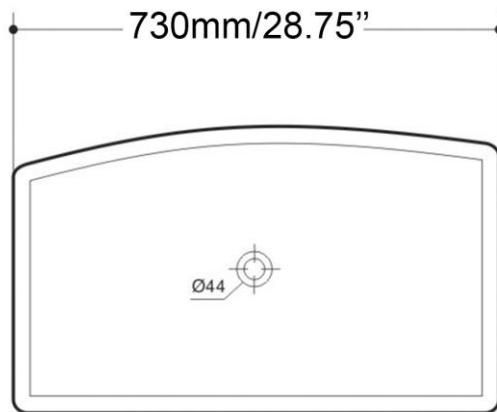

Vasque - Vessel
Blanc lustré - Glossy white
Porcelaine vitrifiée - Vitreous china
Monotrou - Single hole
Sans trop plein - Without overflow

Dimensions intérieures
Inside basin dimensions
11.75" x 23.25"