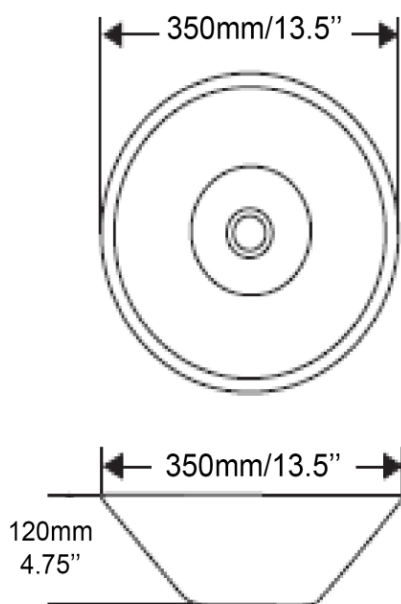

Vasque - Vessel
Noir mat - Mat black
Porcelaine vitrifiée - Vitreous china
Sans trop plein - Without overflow

Dimensions intérieures
Inside basin dimensions
12.5"

Dimensions et poids d'expédition
Shipping size and weight
17" x 17" X 7" 12 lbs

Profondeur - Depth 4"

Garantie d'un an
One year warranty

Toutes dimensions sont approximatives, veuillez avoir en main votre lavabo pour vérifier les mesures avant d'en faire l'installation.
All dimensions are approximate. Always have your basin in hand to check measurements before installing.