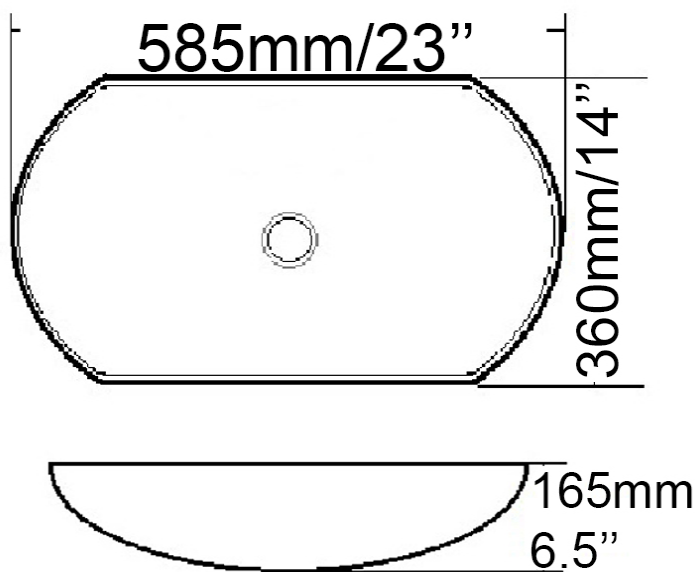

Vasque - Vessel
Blanc lustré - Glossy white
Porcelaine vitrifiée - Vitreous china
Sans trop plein - Without overflow

Dimensions intérieures
Inside basin dimensions
18" x 11"

Dimensions et poids d'expédition
Shipping size and weight
25" x 16" X 8" 21 lbs

Profondeur - Depth 3.25"

Garantie d'un an
One year warranty

Toutes dimensions sont approximatives, veuillez avoir en main votre lavabo pour vérifier les mesures avant d'en faire l'installation.

All dimensions are approximate. Always have your basin in hand to check measurements before installing.