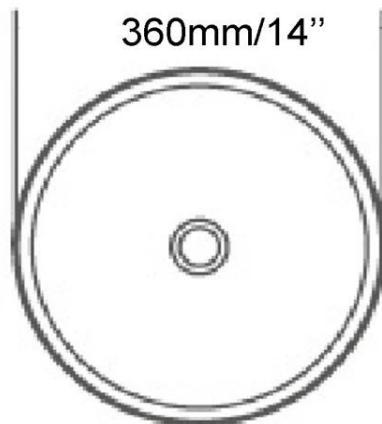

Vasque - Vessel
Blanc lustré et or
Glossy white with gold
Porcelaine vitrifiée - Vitreous china
Sans trop plein - Without overflow

Dimensions intérieures
Inside basin dimensions
12.75"

Dimensions et poids d'expédition
Shipping size and weight
17" x 17" X 8" 18 lbs

Profondeur - Depth 3.5"

Garantie d'un an
One year warranty

Toutes dimensions sont approximatives, veuillez avoir en main votre lavabo pour vérifier les mesures avant d'en faire l'installation.
All dimensions are approximate. Always have your basin in hand to check measurements before installing.