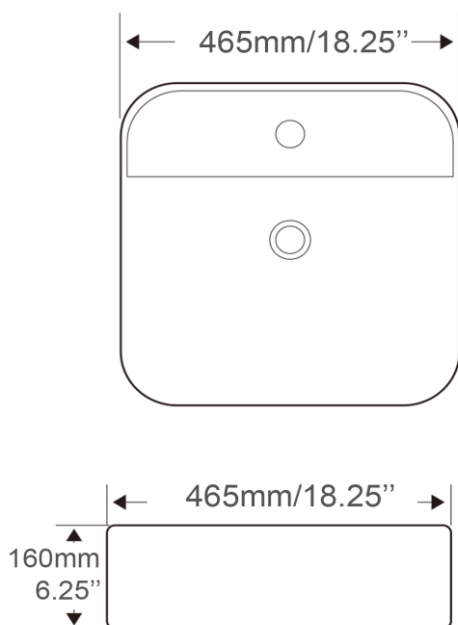

Semi-encastré - Semi-recessed
Blanc lustré - Glossy white
Porcelaine vitrifiée - Vitreous china
Monotrou - Single hole
Avec trop plein - With overflow

Dimensions intérieures
Inside basin dimensions
14.5" x 11.75"

Dimensions et poids d'expédition
Shipping size and weight
22" x 19.5" X 9" 25 lbs

Profondeur - Depth 2,75"

Garantie d'un an
One year warranty

Toutes dimensions sont approximatives, veuillez avoir en main votre lavabo pour vérifier les mesures avant d'en faire l'installation.

All dimensions are approximate. Always have your basin in hand to check measurements before installing.