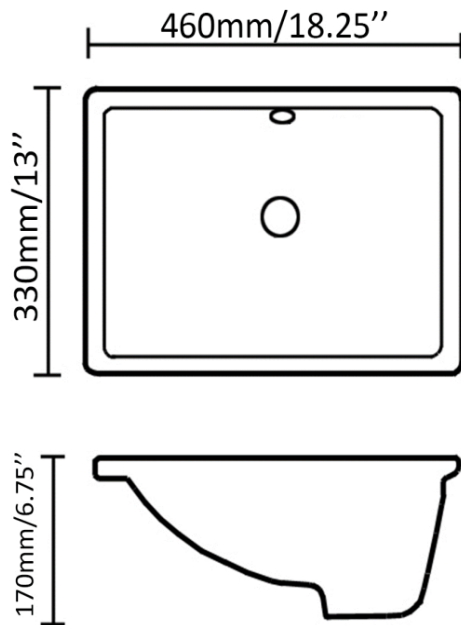

Lavabo sous-plan
Undermount basin
Blanc lustré - Glossy white
Porcelaine vitrifiée - Vitreous china
Avec trop plein - With overflow

Dimensions intérieures
Inside basin dimensions
15.75" x 10.75"

Dimensions et poids d'expédition
Shipping size and weight
16" x 21" X 10" 21 lbs

Profondeur - Depth 3.75"

Garantie d'un an
One year warranty

Toutes dimensions sont approximatives, veuillez avoir en main votre lavabo pour vérifier les mesures avant d'en faire l'installation.

All dimensions are approximate. Always have your basin in hand to check measurements before installing.