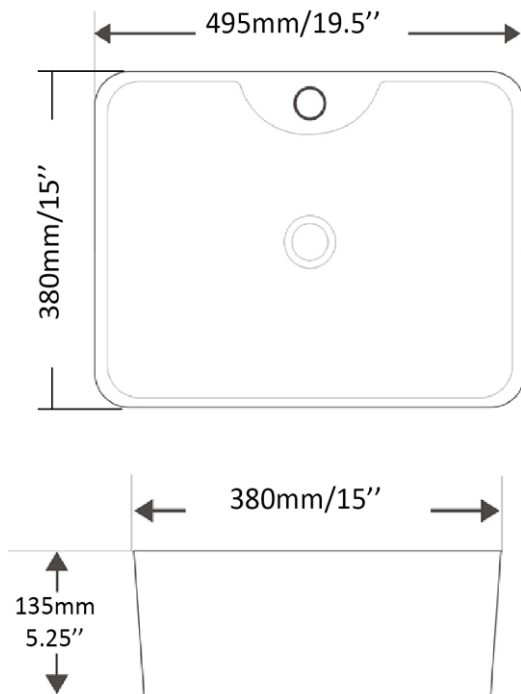

Vasque - Vessel
Blanc lustré - Glossy white
Porcelaine vitrifiée - Vitreous china
Monotrou - Single hole
Sans trop plein - Without overflow

Dimensions intérieures
Inside basin dimensions
18,25" x 11"

Dimensions et poids d'expédition
Shipping size and weight
21,5" x 17,5" X 8" 28lbs

Profondeur - Depth 3,75"

Garantie d'un an
One year warranty

Toutes dimensions sont approximatives, veuillez avoir en main votre lavabo pour vérifier les mesures avant d'en faire l'installation.

All dimensions are approximate. Always have your basin in hand to check measurements before installing.