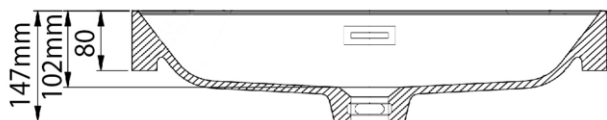

Semi-encastré - Semi-recessed
Blanc lustré - Glossy white
Lavabo en composite
Synthetic composite
Monotrou - Single hole
Avec trop plein - With overflow

Dimensions intérieures
Inside basin dimensions
20.5" x 10"

Dimensions et poids d'expédition
Shipping size and weight
25" x 19" X 8" 25 lbs

Profondeur - Depth 2.25"

Garantie d'un an
One year warranty

Toutes dimensions sont approximatives, veuillez avoir en main votre lavabo pour vérifier les mesures avant d'en faire l'installation.
All dimensions are approximate. Always have your basin in hand to check measurements before installing.