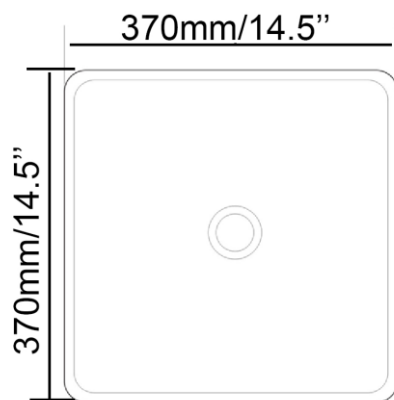

Vasque - Vessel
Blanc lustré - Glossy white
Porcelaine vitrifiée - Vitreous china
Sans trop plein - Without overflow

Dimensions intérieures
Inside basin dimensions
13.25" x 13.25"

Dimensions et poids d'expédition
Shipping size and weight
17" x 17" X 8" 22 lbs

Profondeur - Depth 3.25"

Garantie d'un an
One year warranty

Toutes dimensions sont approximatives, veuillez avoir en main votre lavabo pour vérifier les mesures avant d'en faire l'installation.

All dimensions are approximate. Always have your basin in hand to check measurements before installing.