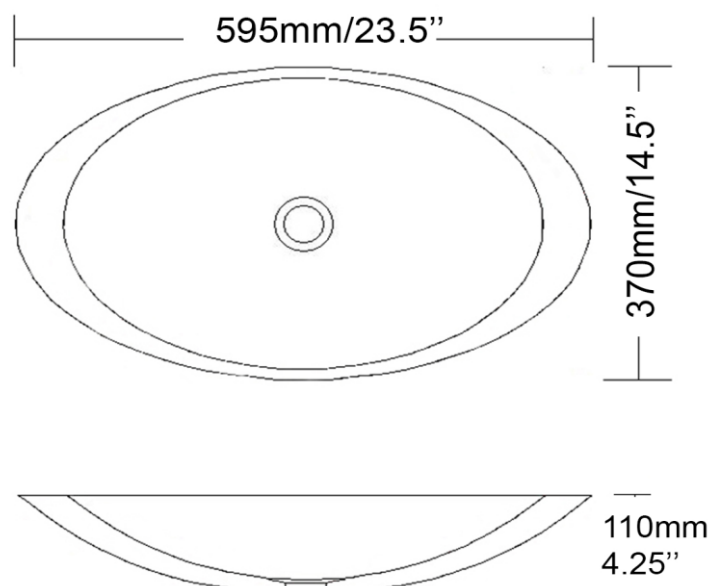

Vasque - Vessel
Blanc mat - Mat white
Lavabo en composite
Synthetic composite
Sans trop plein - Without overflow

Dimensions intérieures
Inside basin dimensions
17.5" x 11.25"

Dimensions et poids d'expédition
Shipping size and weight
17" x 27" X 7" 17 lbs

Profondeur - Depth 3.25"

Garantie d'un an
One year warranty

Toutes dimensions sont approximatives, veuillez avoir en main votre lavabo pour vérifier les mesures avant d'en faire l'installation.
All dimensions are approximate. Always have your basin in hand to check measurements before installing.