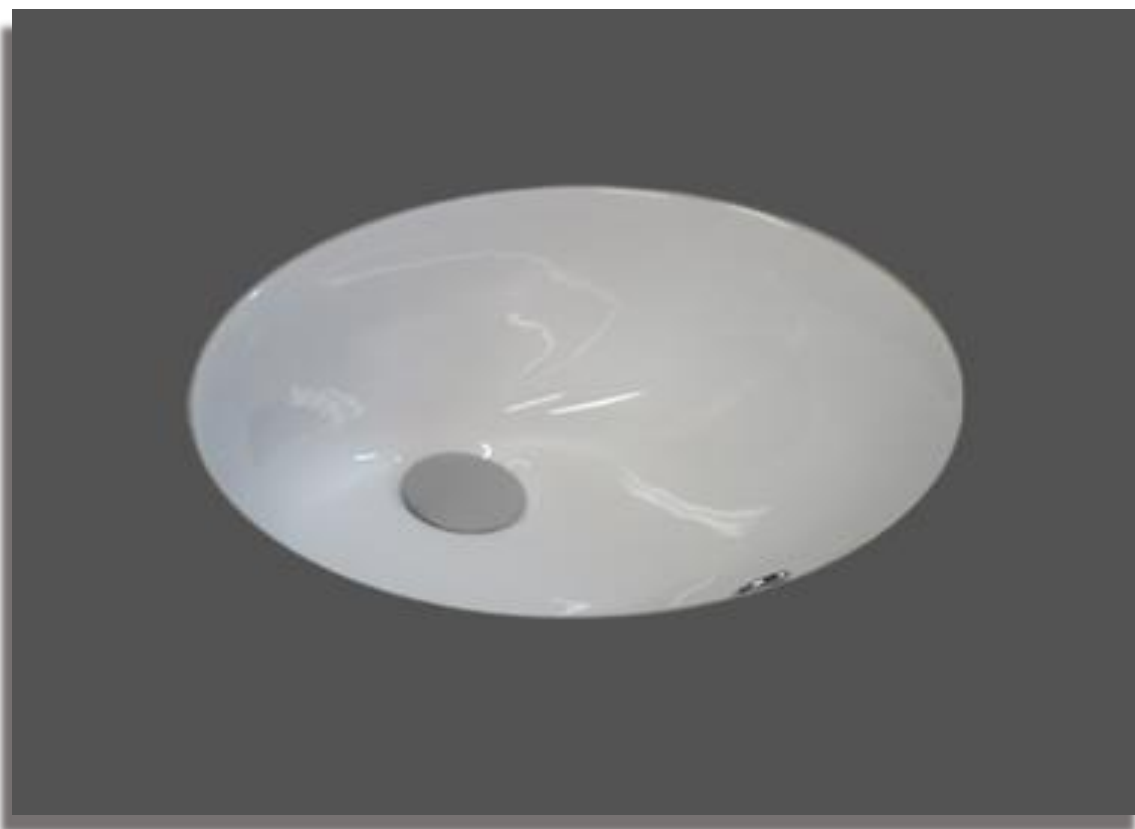

Lavabo sous-plan
Undermount basin
Blanc lustré - Glossy white
Porcelaine vitrifiée - Vitreous china
Avec trop plein - With overflow

Dimensions intérieures
Inside basin dimensions
14.75" x 13.25"

Dimensions et poids d'expédition
Shipping size and weight
10" x 19" X 10" 14 lbs

Profondeur - Depth 3.5"

Garantie d'un an
One year warranty

Toutes dimensions sont approximatives, veuillez avoir en main votre lavabo pour vérifier les mesures avant d'en faire l'installation.

All dimensions are approximate. Always have your basin in hand to check measurements before installing.