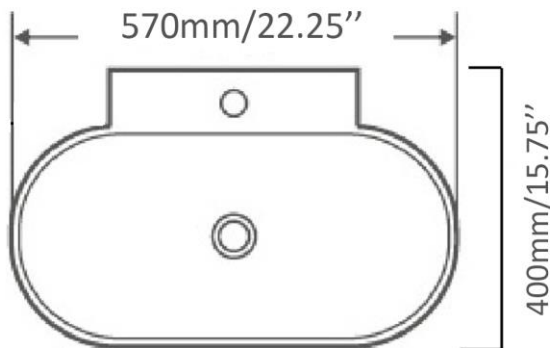

Mural - Wall mounted
Blanc lustré - Glossy white
Porcelaine vitrifiée - Vitreous china
Monotrou - Single hole
Sans trop plein - Without overflow

Dimensions intérieures
Inside basin dimensions
20.5" x 10.25"

Dimensions et poids d'expédition
Shipping size and weight
18" x 25" X 8" 26 lbs

Profondeur - Depth 3.5"

Garantie d'un an
One year warranty

Ensemble d'encrage mural , vendu séparément/ Wall fixation set, sold separately : T803B

Toutes dimensions sont approximatives, veuillez avoir en main votre lavabo pour vérifier les mesures avant d'en faire l'installation.

All dimensions are approximate. Always have your basin in hand to check measurements before installing.