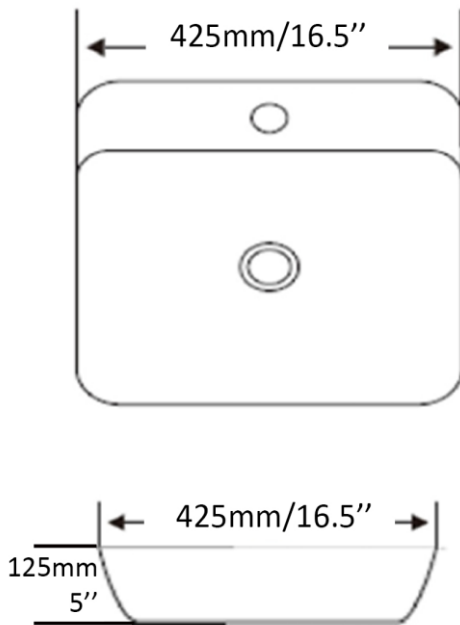

Vasque - Vessel
Blanc lustré - Glossy white
Porcelaine vitrifiée - Vitreous china
Monotrou - Single hole
Sans trop plein - Without overflow

Dimensions intérieures
Inside basin dimensions
15" x 11"

Dimensions et poids d'expédition
Shipping size and weight
19" x 19" X 8" 21 lbs

Profondeur - Depth 2,25"

Garantie d'un an
One year warranty

Toutes dimensions sont approximatives, veuillez avoir en main votre lavabo pour vérifier les mesures avant d'en faire l'installation.

All dimensions are approximate. Always have your basin in hand to check measurements before installing.