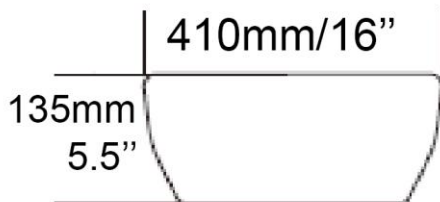

Vasque - Vessel
Blanc lustré - Glossy white
Porcelaine vitrifiée - Vitreous china
Sans trop plein - Without overflow

Dimensions intérieures
Inside basin dimensions
30.5" x 14.75"

Dimensions et poids d'expédition
Shipping size and weight
34" x 20" X 8" 39 lbs

Profondeur - Depth 3.25"

Garantie d'un an
One year warranty

Toutes dimensions sont approximatives, veuillez avoir en main votre lavabo pour vérifier les mesures avant d'en faire l'installation.
All dimensions are approximate. Always have your basin in hand to check measurements before installing.