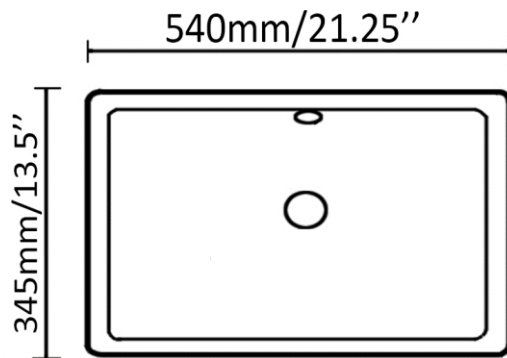

Lavabo sous-plan
Undermount basin
Blanc lustré - Glossy white
Porcelaine vitrifiée - Vitreous china
Avec trop plein - With overflow

Dimensions intérieures
Inside basin dimensions
18.5" x 11"

Dimensions et poids d'expédition
Shipping size and weight
16" x 23" X 9" 21 lbs

Profondeur - Depth 4"

Garantie d'un an
One year warranty

Toutes dimensions sont approximatives, veuillez avoir en main votre lavabo pour vérifier les mesures avant d'en faire l'installation.

All dimensions are approximate. Always have your basin in hand to check measurements before installing.