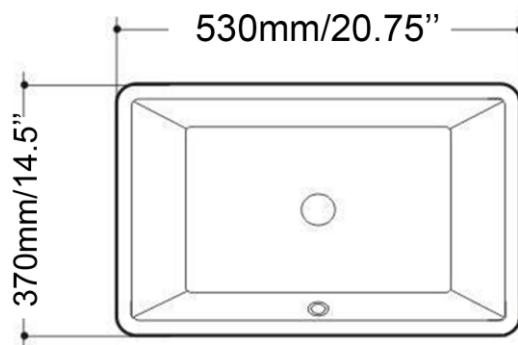

Lavabo sous-plan
Undermount basin
Blanc lustré - Glossy white
Porcelaine vitrifiée - Vitreous china
Avec trop plein - With overflow

Dimensions intérieures
Inside basin dimensions
18,5"x12,25"

Dimensions et poids d'expédition
Shipping size and weight
23"x18"X 9" 20 lbs

Profondeur - Depth 3"

Garantie d'un an
One year warranty

Toutes dimensions sont approximatives, veuillez avoir en main votre lavabo pour vérifier les mesures avant d'en faire l'installation.

All dimensions are approximate. Always have your basin in hand to check measurements before installing.