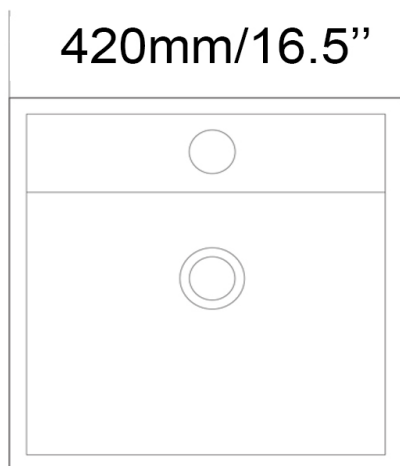

Semi-encastré - Semi-recessed
Blanc lustré - Glossy white
Porcelaine vitrifiée - Vitreous china
Monotrou - Single hole
Avec trop plein - With overflow

Dimensions intérieures
Inside basin dimensions
13.5" x 10.25"

Dimensions et poids d'expédition
Shipping size and weight
19" x 19" X 8" 30 lbs

Profondeur - Depth 2"

Garantie d'un an
One year warranty

Toutes dimensions sont approximatives, veuillez avoir en main votre lavabo pour vérifier les mesures avant d'en faire l'installation.

All dimensions are approximate. Always have your basin in hand to check measurements before installing.