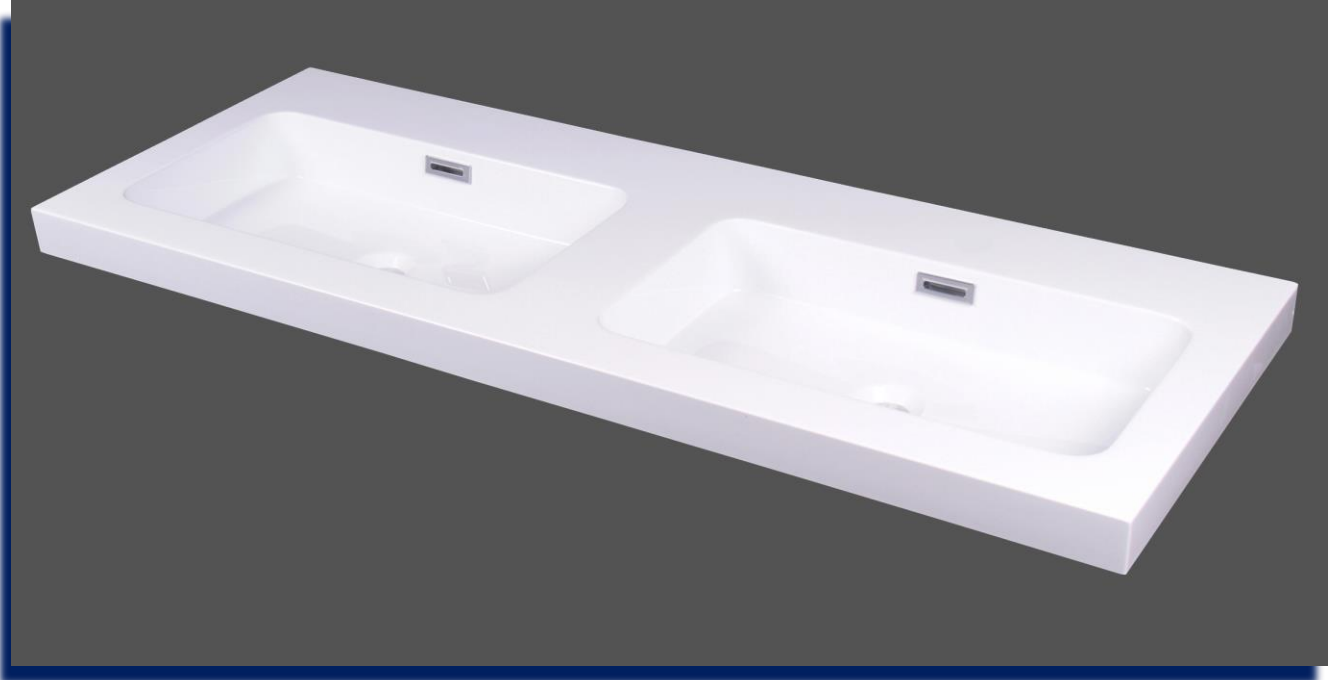

Semi-encastré - Semi-recessed
Blanc lustré - Glossy white
Lavabo double en composite
Double synthetic composite
Avec trop plein - With overflow

Dimensions intérieures
Inside basin dimensions
19" x 10.25" chacun - each

Dimensions et poids d'expédition
Shipping size and weight
50" x 12" X 8" 50 lbs

Profondeur - Depth 2"

Garantie d'un an
One year warranty

Toutes dimensions sont approximatives, veuillez avoir en main votre lavabo pour vérifier les mesures avant d'en faire l'installation.

All dimensions are approximate. Always have your basin in hand to check measurements before installing.