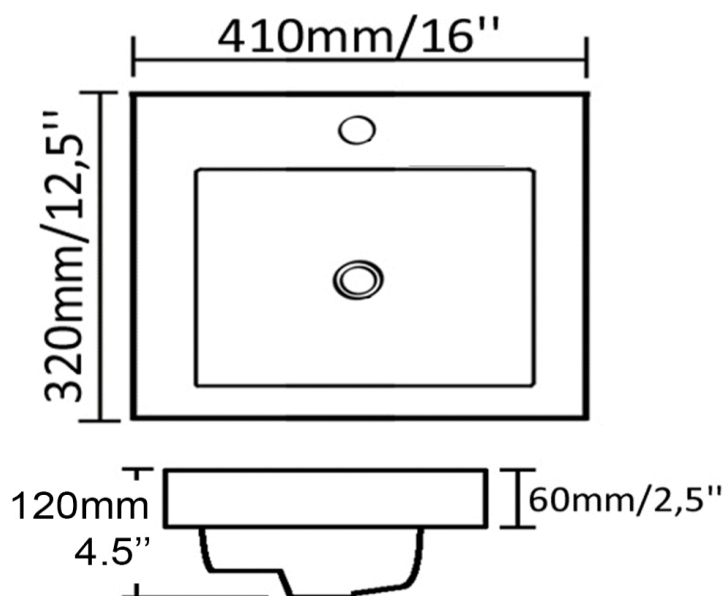

Semi-encastré - Semi-recessed
Blanc lustré - Glossy white
Lavabo en composite
Synthetic composite
Monotrou - Single hole
Avec trop plein - With overflow

Dimensions intérieures
Inside basin dimensions
13.25" x 7"
Rebord - Edge
4.5" - 1.5"

Dimensions et poids d'expédition
Shipping size and weight
19" x 16" X 7" 15 lbs
Profondeur - Depth 1.5"

Garantie d'un an
One year warranty

Toutes dimensions sont approximatives, veuillez avoir en main votre lavabo pour vérifier les mesures avant d'en faire l'installation.

All dimensions are approximate. Always have your basin in hand to check measurements before installing.