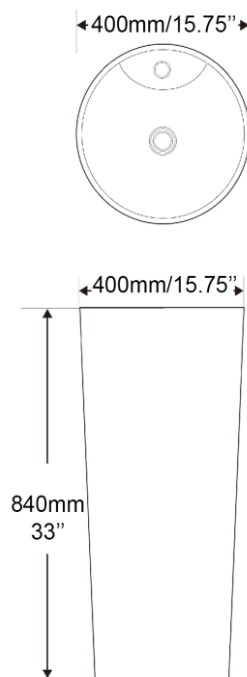

Colonne - Free standing
Blanc lustré - Glossy white
Porcelaine vitrifiée - Vitreous china
Monotrou - Single hole
Avec trop plein - With overflow

Dimensions intérieures
Inside basin dimensions
14" x 10.5"

Dimensions et poids d'expédition
Shipping size and weight
17" x 16" X 32" 83 lbs

Profondeur - Depth 3.5"

Garantie d'un an
One year warranty

Toutes dimensions sont approximatives, veuillez avoir en main votre lavabo pour vérifier les mesures avant d'en faire l'installation.

All dimensions are approximate. Always have your basin in hand to check measurements before installing.