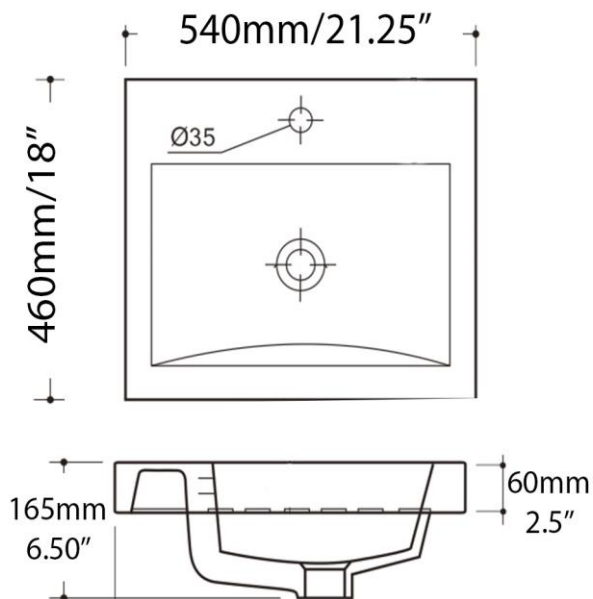

Dimensions intérieures  
Inside basin dimensions  
14.5" x 11"

Dimensions et poids d'expédition  
Shipping size and weight  
22" x 18" X 9" 28 lbs

Profondeur - Depth 2"

Garantie d'un an  
One year warranty

Vasque - Vessel  
Noir mat - Mat black  
Porcelaine vitrifiée - Vitreous china  
Monotrou - Single hole  
Avec trop plein - With overflow

Dimensions intérieures  
Inside basin dimensions  
16.5" x 11.25"