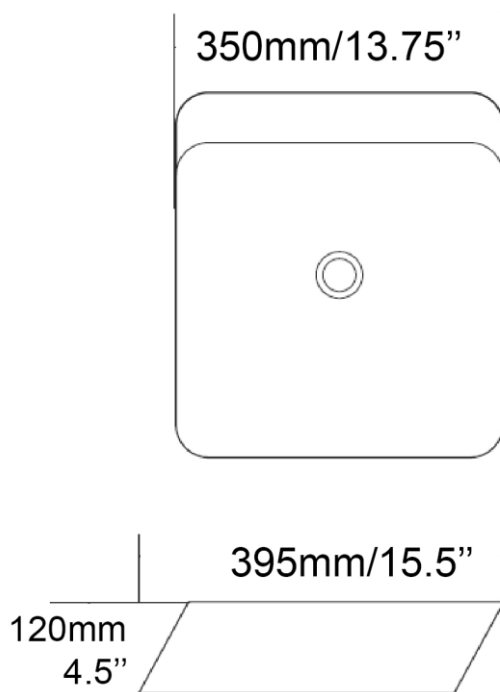

Vasque - Vessel
Blanc lustré - Glossy white
Porcelaine vitrifiée - Vitreous china
Sans trop plein - Without overflow

Dimensions intérieures
Inside basin dimensions
11" x 11.5"

Dimensions et poids d'expédition
Shipping size and weight
18" x 17" X 7" 18 lbs

Profondeur - Depth 2.5"

Garantie d'un an
One year warranty

Toutes dimensions sont approximatives, veuillez avoir en main votre lavabo pour vérifier les mesures avant d'en faire l'installation.

All dimensions are approximate. Always have your basin in hand to check measurements before installing.