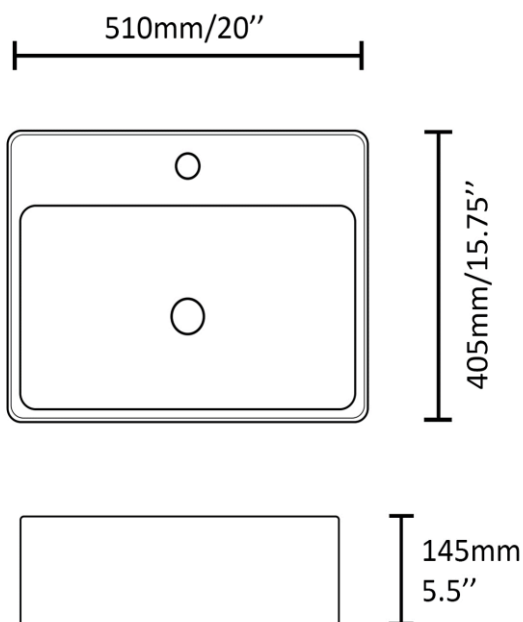

Vasque - Vessel
Blanc lustré - Glossy white
Porcelaine vitrifiée - Vitreous china
Monotrou - Single hole
Sans trop plein - Without overflow

Dimensions intérieures
Inside basin dimensions
16" x 10"

Dimensions et poids d'expédition
Shipping size and weight
22" x 18" X 8" 30 lbs

Profondeur - Depth 3"

Garantie d'un an
One year warranty

Toutes dimensions sont approximatives, veuillez avoir en main votre lavabo pour vérifier les mesures avant d'en faire l'installation.

All dimensions are approximate. Always have your basin in hand to check measurements before installing.