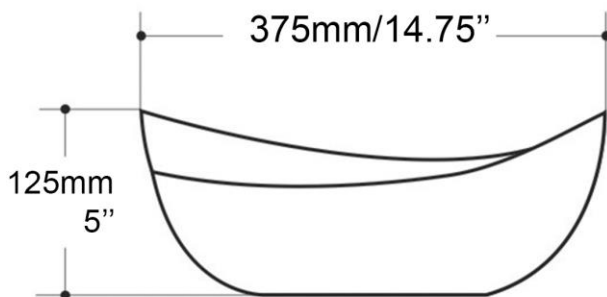

Vasque - Vessel  
Blanc lustré - Glossy white  
Porcelaine vitrifiée - Vitreous china  
Monotrou - Single hole  
Sans trop plein - Without overflow

Dimensions intérieures  
Inside basin dimensions  
11.75" x 23.25"