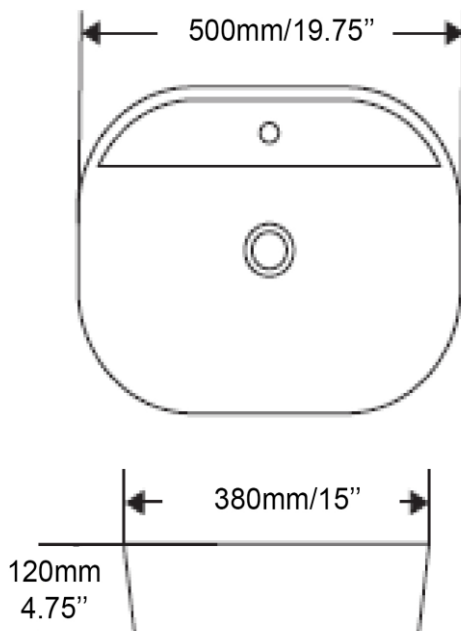

Vasque - Vessel
Blanc mat - Mat white
Porcelaine vitrifiée - Vitreous china
Monotrou - Single hole
Sans trop plein - Without overflow

Dimensions intérieures
Inside basin dimensions
16.75" x 10"

Dimensions et poids d'expédition
Shipping size and weight
22" x 18" X 8" 23 lbs

Profondeur - Depth 3"

Garantie d'un an
One year warranty

Toutes dimensions sont approximatives, veuillez avoir en main votre lavabo pour vérifier les mesures avant d'en faire l'installation.

All dimensions are approximate. Always have your basin in hand to check measurements before installing.