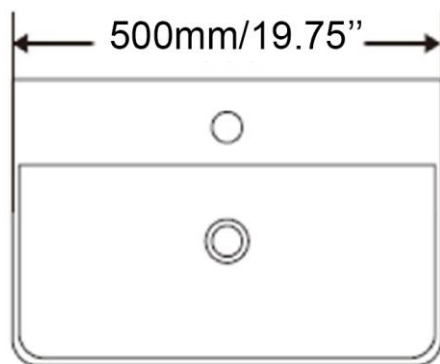

Vasque - Vessel
Blanc lustré - Glossy white
Porcelaine vitrifiée - Vitreous china
Monotrou - Single hole
Avec trop plein - With overflow

Dimensions intérieures
Inside basin dimensions
18" x 11"

Dimensions et poids d'expédition
Shipping size and weight
22" x 20" X 8" 37 lbs

Profondeur - Depth 1.75"

Garantie d'un an
One year warranty

Toutes dimensions sont approximatives, veuillez avoir en main votre lavabo pour vérifier les mesures avant d'en faire l'installation.
All dimensions are approximate. Always have your basin in hand to check measurements before installing.