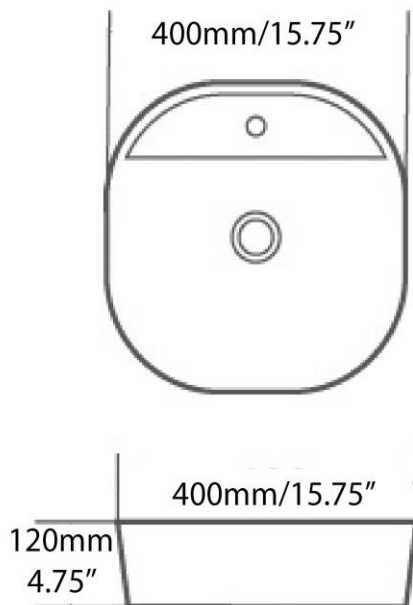

Toutes dimensions sont approximatives, veuillez avoir en main votre lavabo pour vérifier les mesures avant d'en faire l'installation.

All dimensions are approximate. Always have your basin in hand to check measurements before installing.

Vasque - Vessel  
Blanc lustré - Glossy white  
Porcelaine vitrifiée - Vitreous china  
Monotrou - Single hole  
Sans trop plein - Without overflow

Dimensions intérieures  
Inside basin dimensions  
19.5" x 10.5"

Dimensions et poids d'expédition  
Shipping size and weight  
22" x 18" X 8" 23 lbs

Profondeur - Depth 3"

Garantie d'un an  
One year warranty

Toutes dimensions sont approximatives, veuillez avoir en main votre lavabo pour vérifier les mesures avant d'en faire l'installation.  
All dimensions are approximate. Always have your basin in hand to check measurements before installing.

Vasque - Vessel  
Blanc lustré - Glossy white  
Porcelaine vitrifiée - Vitreous china  
Monotrou - Single hole  
Sans trop plein - Without overflow

Dimensions intérieures  
Inside basin dimensions  
15" x 11"