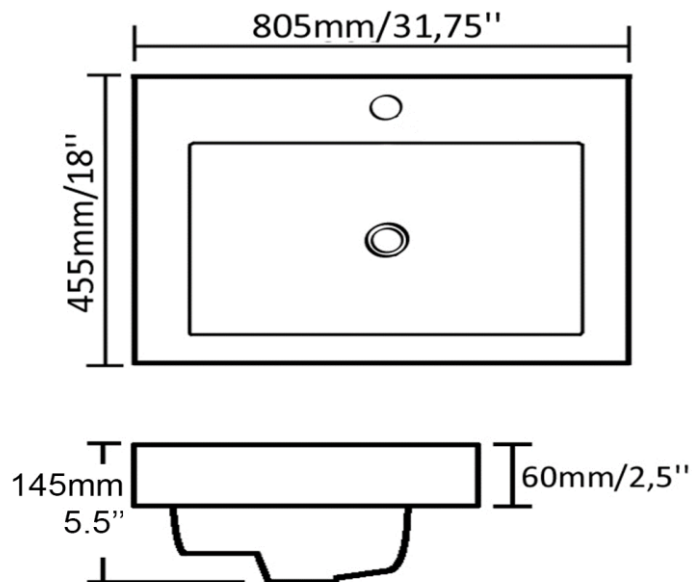

Semi-encastré - Semi-recessed
Blanc lustré - Glossy white
Lavabo en composite
Synthetic composite
Avec trop plein - With overflow

Dimensions intérieures
Inside basin dimensions
23.25" x 10.5"
Rebord - Edge
5" - 4.5"

Dimensions et poids d'expédition
Shipping size and weight
34" x 21" X 7" 33 lbs
Profondeur - Depth 2"

Garantie d'un an
One year warranty

Toutes dimensions sont approximatives, veuillez avoir en main votre lavabo pour vérifier les mesures avant d'en faire l'installation.

All dimensions are approximate. Always have your basin in hand to check measurements before installing.