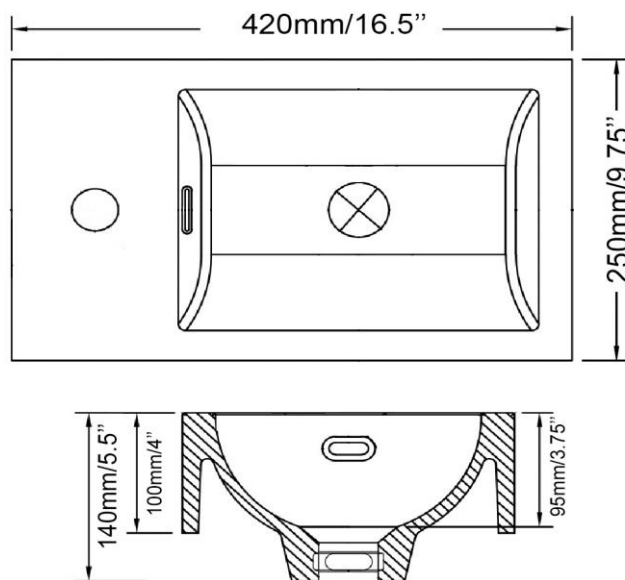

Semi-encasté - Semi-recessed
Blanc lustré - Glossy white
Lavabo en composite
Synthetic composite
Monotrou - Single hole
Avec trop plein - With overflow

Dimensions intérieures
Inside basin dimensions
10.5" x 7.75"

Dimensions et poids d'expédition
Shipping size and weight
19" x 22" X 8" 17 lbs

Profondeur - Depth 2"

Garantie un an
One year warranty

Toutes dimensions sont approximatives, veuillez avoir en main votre lavabo pour vérifier les mesures avant d'en faire l'installation.
All dimensions are approximate. Always have your basin in hand to check measurements before installing.