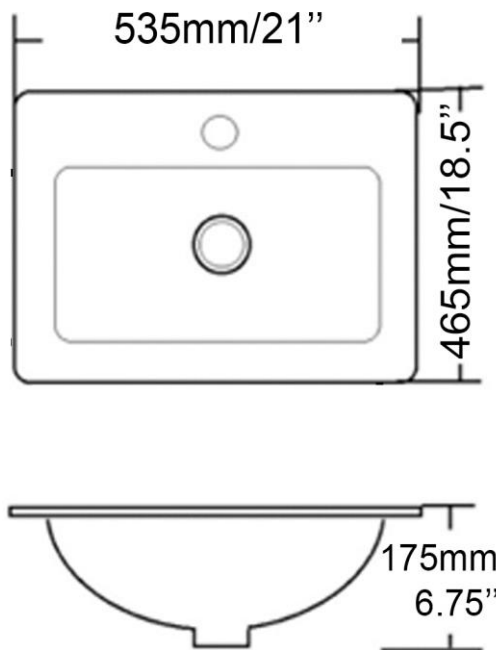

Lavabo encastré - Recessed basin
Blanc lustré - Glossy white
Porcelaine vitrifiée - Vitreous china
Monotrou - Single hole
Avec trop plein - With overflow

Dimensions intérieures
Inside basin dimensions
15.5" x 11"

Dimensions et poids d'expédition
Shipping size and weight
23" x 21" X 9" 24 lbs

Profondeur - Depth 3.5"

Garantie d'un an
One year warranty

Toutes dimensions sont approximatives, veuillez avoir en main votre lavabo pour vérifier les mesures avant d'en faire l'installation.

All dimensions are approximate. Always have your basin in hand to check measurements before installing.