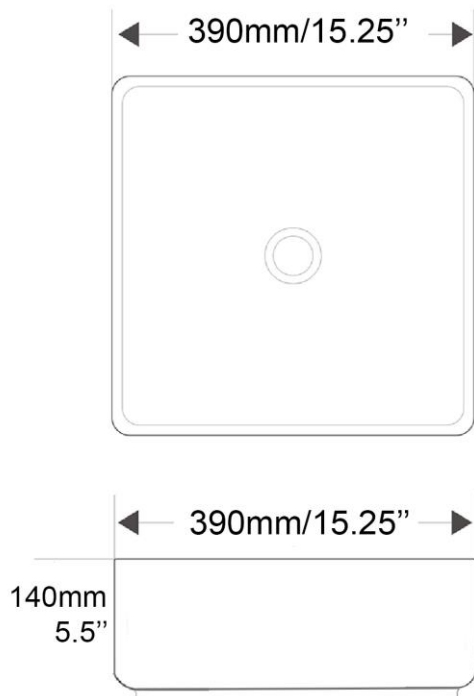

Vasque - Vessel
Blanc lustré et or
Glossy white with gold
Porcelaine vitrifiée - Vitreous china
Sans trop plein - without overflow

Dimensions intérieures
Inside basin dimensions
14.5"

Dimensions et poids d'expédition
Shipping size and weight
18" x 18" X 8" 21 lbs

Profondeur - Depth 3.5"

Garantie d'un an
One year warranty

Toutes dimensions sont approximatives, veuillez avoir en main votre lavabo pour vérifier les mesures avant d'en faire l'installation.
All dimensions are approximate. Always have your basin in hand to check measurements before installing.