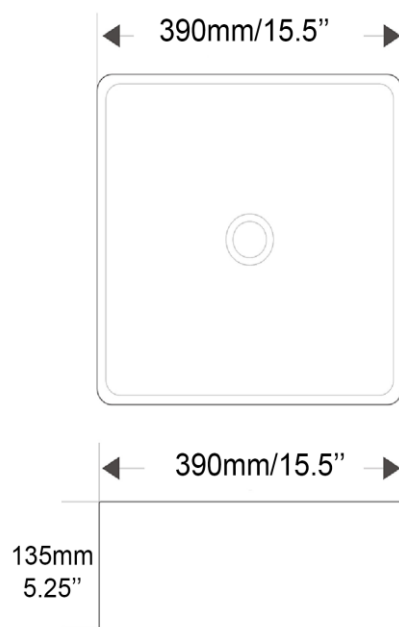

Vasque - Vessel
Noir mat - Mat black
Porcelaine vitrifiée - Vitreous china
Sans trop plein - Without overflow

Dimensions intérieures
Inside basin dimensions
14"

Dimensions et poids d'expédition
Shipping size and weight
17" x 17" X 8" 22 lbs

Profondeur - Depth 4"

Garantie d'un an
One year warranty

Toutes dimensions sont approximatives, veuillez avoir en main votre lavabo pour vérifier les mesures avant d'en faire l'installation.

All dimensions are approximate. Always have your basin in hand to check measurements before installing.