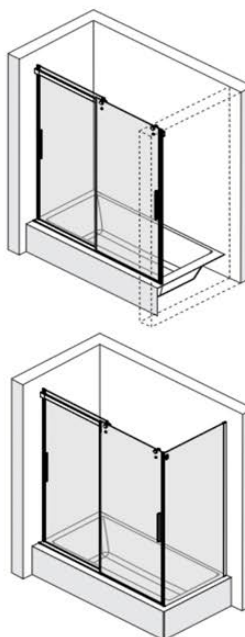

À
PARTIR DE
769$